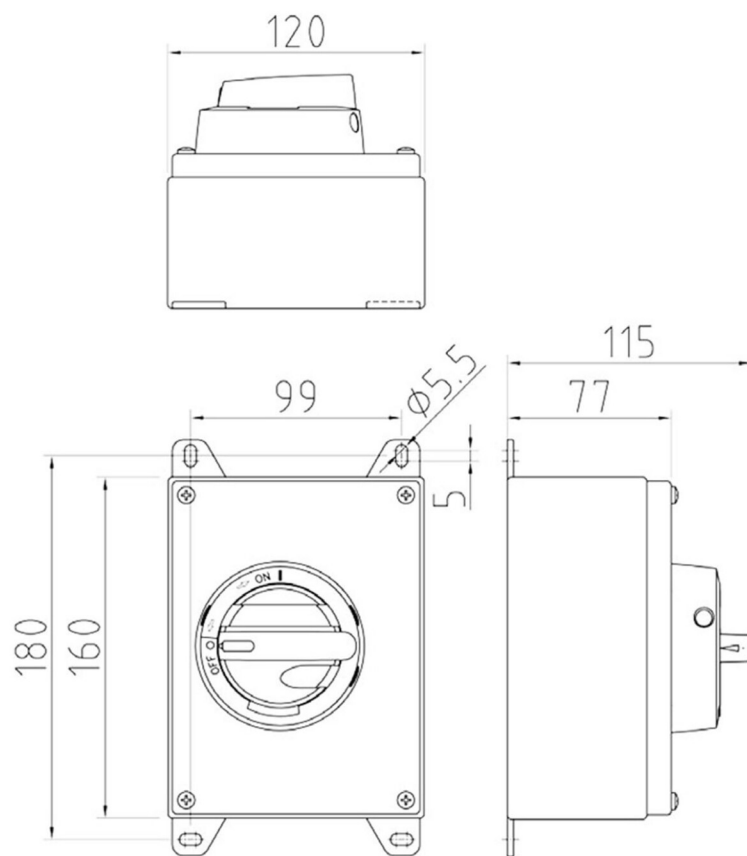

KUR425T/EMC-GS/M20**Katko EMC Reparationsafbr.4P 25A**

Rustfri kapsling, sort håndtag
med EMC forskruninger m. 2xM20

Leverandør: Katko

<https://www.katko.com/>
**Teknisk data**

Antal poler	4
Nominel permanent strøm ved AC-21, 400 V	63A
Nominel permanent strøm ved AC-23, 400 V	25A
Nominel drifteffekt på AC-23, 400V	11kW
Kapslingstype	RA2
Kapslings materiale	Rustfrit stål
Beskyttelsesklasse (IP) forside	IP66

Logistik data

Nettovægt	1,4 kg
Bredde	120 mm
Højde	160 mm
Dybde	115 mm
Landekode	FI
Toldnummer	85365080
EAN	6419410309711

RA2