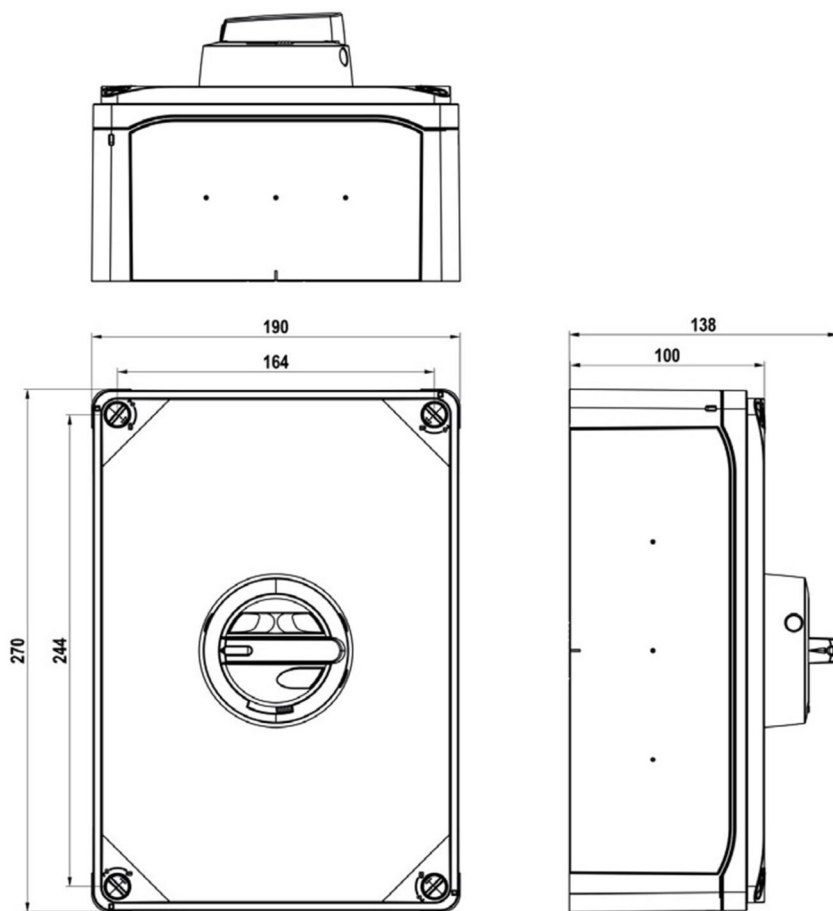

KUM663U-ABS**Katko Reparationsafbr.6Pol 63A-ABS**

grå/sort med forskruninger 4xM32

Leverandør: Katko

<https://www.katko.com/>**Teknisk data**

Antal poler	6
Nominel permanent strøm ved AC-21, 400 V	100A
Nominel permanent strøm ved AC-23, 400 V	63A
Nominel drifteffekt på AC-23, 400V	30kW
Kapslingstype	M4
Kapslings materiale	ABS
Beskyttelsesklasse (IP) forside	IP65

Logistik data

Nettovægt	1,16 kg
Bredde	190 mm
Højde	270 mm
Dybde	138 mm
Landekode	FI
Toldnummer	85365080
EAN	6419410302071

M4