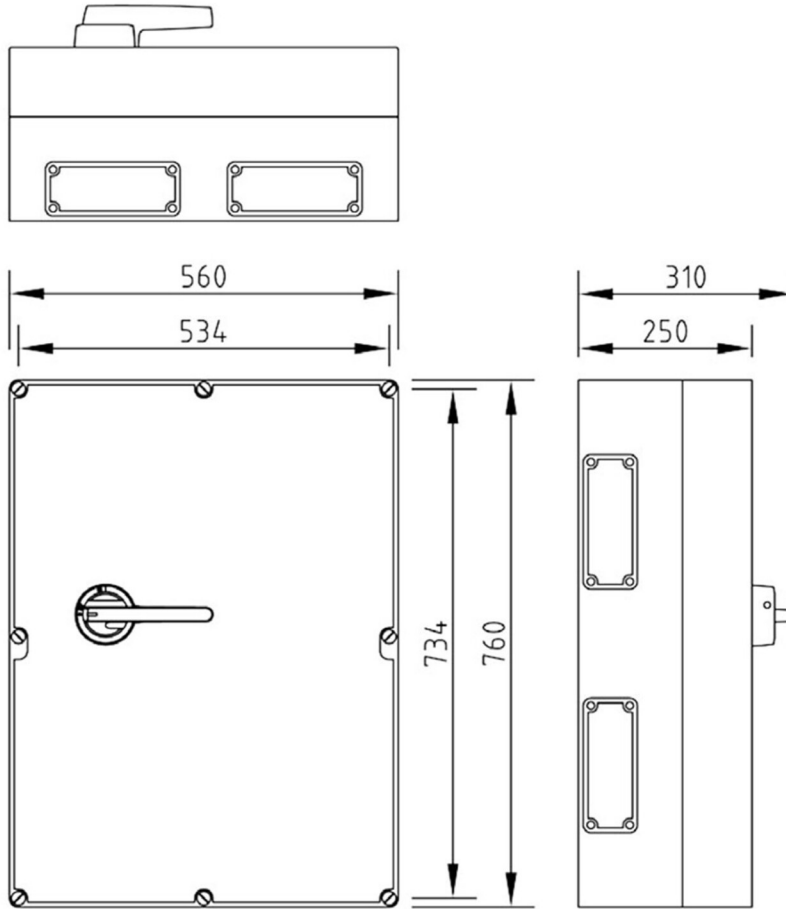

KUM6250M1.V**Reparationsafbryder 6pol**

grå/sort combiester u. forskruninger

540x720x171, Ral 7030

Leverandør: Katko

<https://www.katko.com/>**Teknisk data**

Antal poler	6
Nominel permanent strøm ved AC-21, 400 V	250A
Nominel permanent strøm ved AC-23, 400 V	250A
Nominel drifteffekt på AC-23, 400V	132kW
Kapslingstype	MF04
Kapslings materiale	Polycarbonat
Beskyttelsesklasse (IP) forside	IP65

Logistik data

Nettovægt	0 kg
Bredde	560 mm
Højde	760 mm
Dybde	310 mm
Landekode	FI
Toldnummer	85365080
EAN	5707328007944

MF04