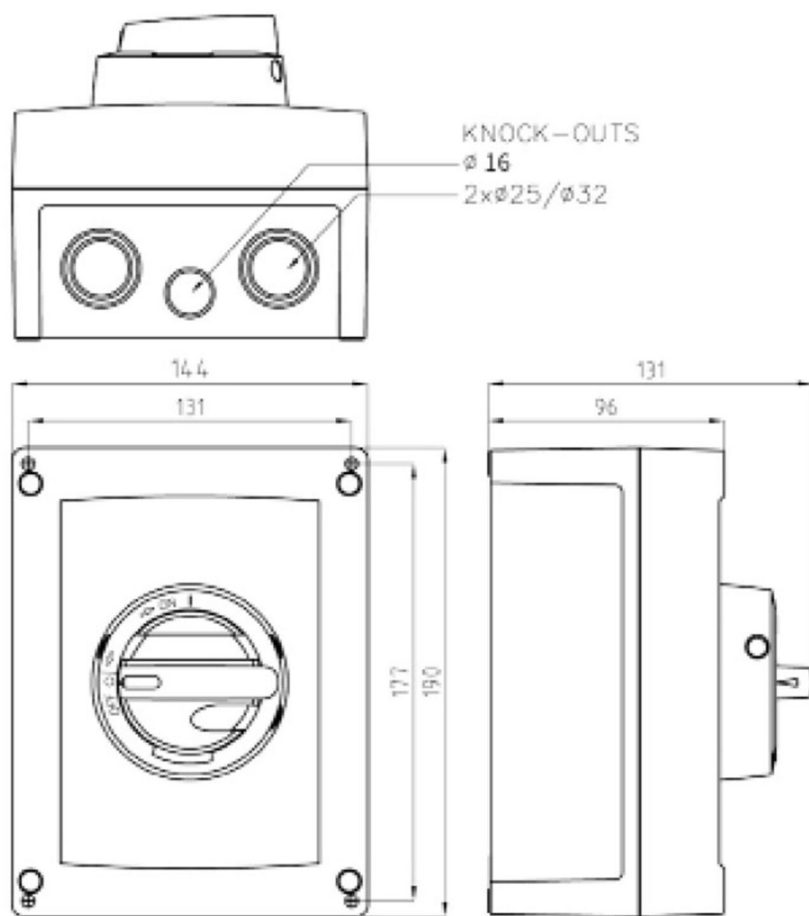

KUM616M3-M25P

Katko Reparationsafbr. 1V 6Pol 20A
grå/sort med forskruninger 4xM25, 1xM16P, M3

Leverandør: Katko

<https://www.katko.com/>
Teknisk data

Antal poler	6
Nominel permanent strøm ved AC-21, 400 V	
Nominel permanent strøm ved AC-23, 400 V	20A
Nominel drifteffekt på AC-23, 400V	7,5kW
Kapslingstype	M3
Kapslings materiale	Polycarbonat
Beskyttelsesklasse (IP) forside	IP66

Logistik data

Nettovægt	0,96 kg
Bredde	144 mm
Højde	190 mm
Dybde	131 mm
Landekode	FI
Toldnummer	85365080
EAN	6419410303719

M3