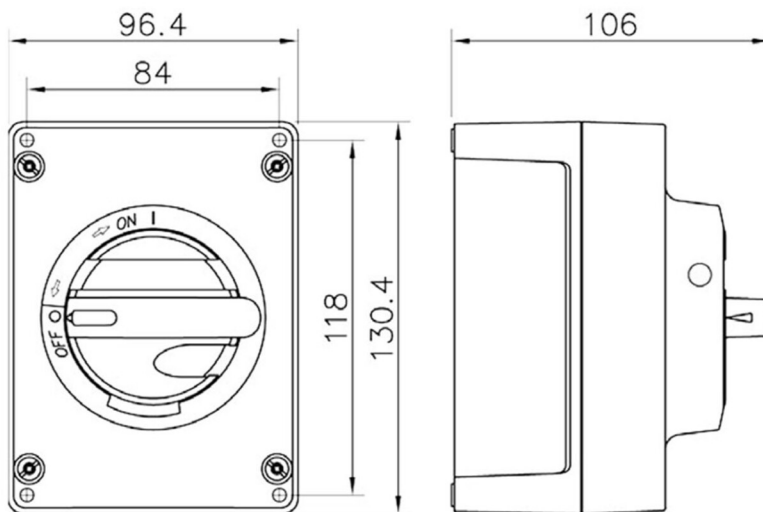

KUM416U-YR/M20**Katko Sikkerhedsafbr.4pol 20A**
gul/rød med 2xM20 forskruninger

Leverandør: Katko

<https://www.katko.com/>**Teknisk data**

Antal poler	4
Nominel permanent strøm ved AC-21, 400 V	40A
Nominel permanent strøm ved AC-23, 400 V	20A
Nominel drifteffekt på AC-23, 400V	7,5kW
Kapslingstype	M2
Kapslings materiale	Polycarbonat
Beskyttelsesklasse (IP) forside	IP66

Logistik data

Nettovægt	0,58 kg
Bredde	96 mm
Højde	130 mm
Dybde	106 mm
Landekode	FI
Toldnummer	85365080
EAN	6419410301685

M2