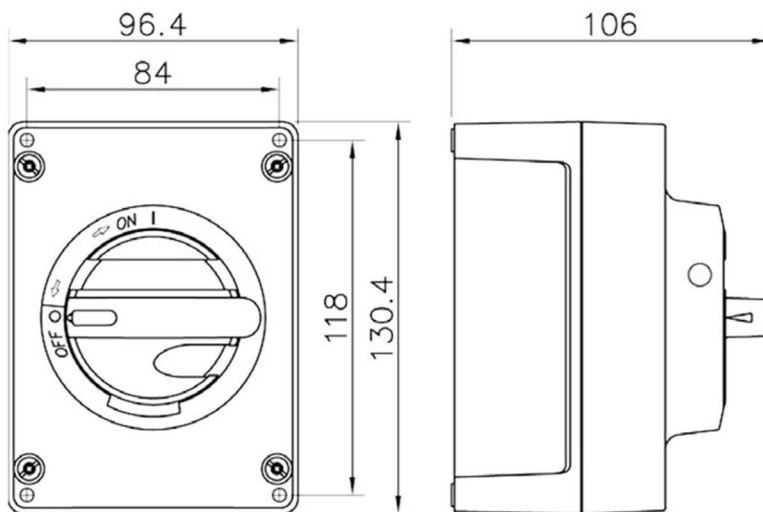

Datablad

Lastadskiller

**KUM416U/M20**

**Katko Reparationsafbr.4pol 20A**  
grå/sort med 2xM20 forskruninger

Leverandør: Katko

<https://www.katko.com/>

### Teknisk data

Antal poler	4
Nominel permanent strøm ved AC-21, 400 V	40A
Nominel permanent strøm ved AC-23, 400 V	20A
Nominel drifteffekt på AC-23, 400V	7,5kW
Kapslingstype	M2
Kapslings materiale	Polycarbonat
Beskyttelsesklasse (IP) forside	IP66

### Logistik data

Nettovægt	0,5 kg
Bredde	96 mm
Højde	130 mm
Dybde	106 mm
Landekode	FI
Toldnummer	85365080
EAN	6419410301678

**M2**