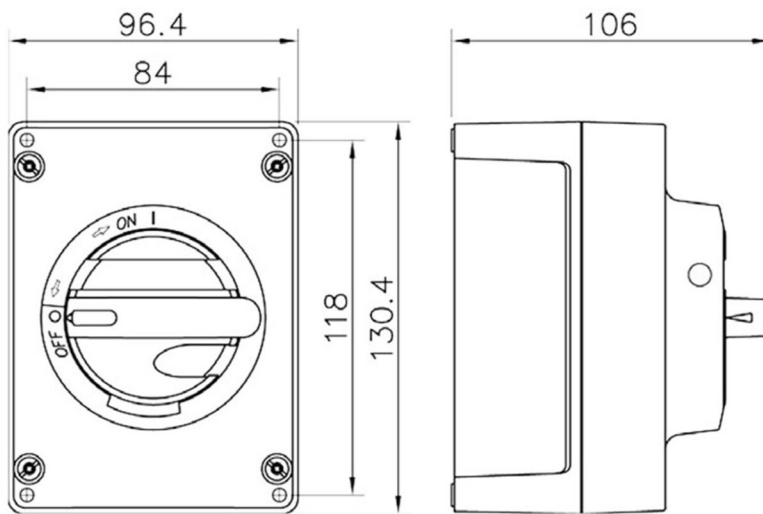

KUM316U1.V/ABS-YR**Katko ABS Sikkerhedsafb. 3Pol 20A AC23**

Gul/Rød med forskruninger 2xM25+1xM16

med hjælpekontakt

Leverandør: Katko

<https://www.katko.com/>**Teknisk data**

Antal poler	3
Nominel permanent strøm ved AC-21, 400 V	40A
Nominel permanent strøm ved AC-23, 400 V	20A
Nominel drifteffekt på AC-23, 400V	7,5kW
Kapslingstype	M2
Kapslings materiale	ABS
Beskyttelsesklasse (IP) forside	IP66

Logistik data

Nettovægt	0,4 kg
Bredde	96 mm
Højde	130 mm
Dybde	106 mm
Landekode	FI
Toldnummer	85365080
EAN	6419410303467

M2