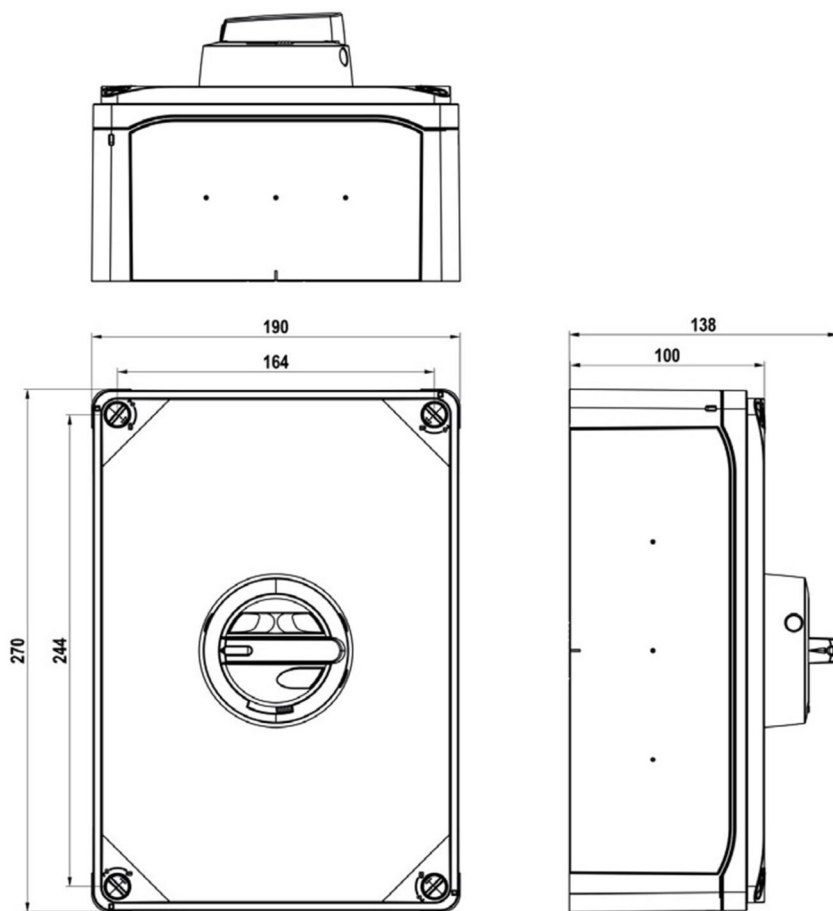

Datablad

Lastadskiller

M4