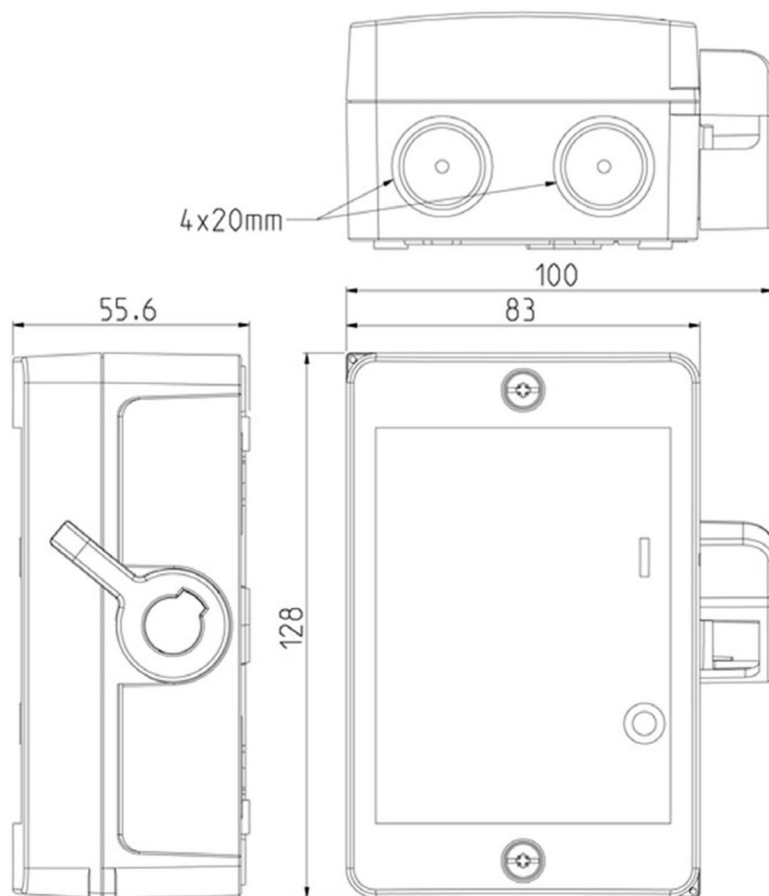

KSM425U**Katko Reparationsafbryder 4pol 25A**

Sidebetjent til-/afgang, grå/sort, 4xØ20 membraner

Leverandør: Katko

<https://www.katko.com/>**Teknisk data**

Antal poler	4
Nominel permanent strøm ved AC-21, 400 V	25A
Nominel permanent strøm ved AC-23, 400 V	25A
Nominel drifteffekt på AC-23, 400V	11kW
Kapslingstype	M1
Kapslings materiale	Polycarbonat
Beskyttelsesklasse (IP) forside	IP67

Logistik data

Nettovægt	0,28 kg
Bredde	83 mm
Højde	128 mm
Dybde	56 mm
Landekode	FI
Toldnummer	85365080
EAN	6419410328408

M1