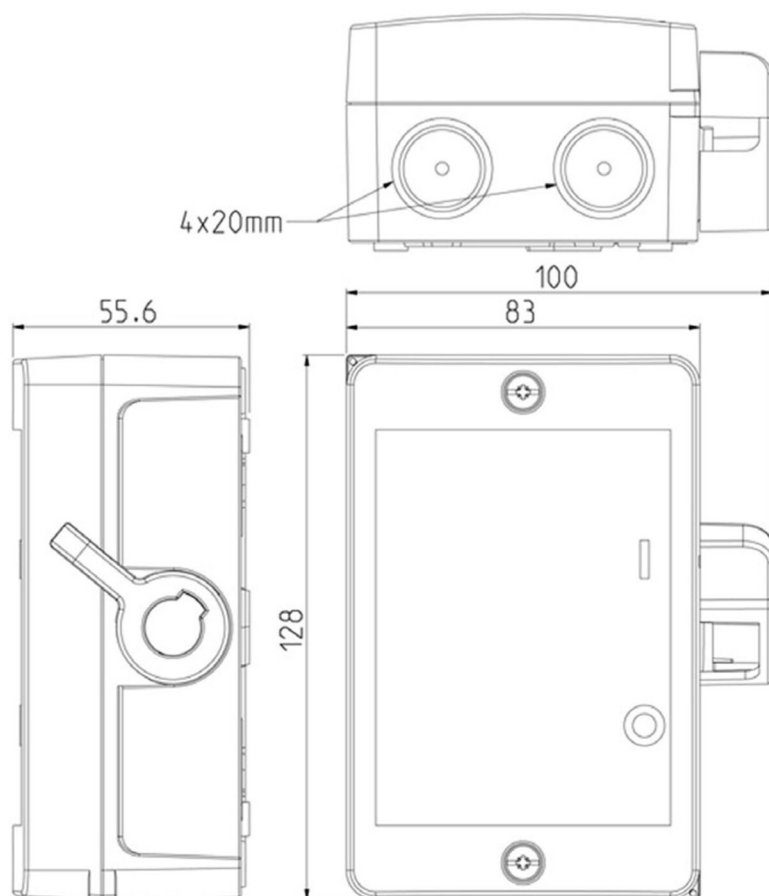

**KSM425M1/2XM20****Katko Reparationsafbryder 4pol 25A**

Sidebetjent til-/afgang, grå/sort, 4xØ20 membraner

Forskruninger: 2 x M20P

Leverandør: Katko

<https://www.katko.com/>**Teknisk data**

Antal poler	4
Nominel permanent strøm ved AC-21, 400 V	25A
Nominel permanent strøm ved AC-23, 400 V	25A
Nominel drifteffekt på AC-23, 400V	7,5kW
Kapslingstype	M1
Kapslings materiale	Polycarbonat
Beskyttelsesklasse (IP) forside	IP67

**Logistik data**

Nettovægt	0,29 kg
Bredde	83 mm
Højde	128 mm
Dybde	56 mm
Landekode	FI
Toldnummer	85365080
EAN	6419410328576

**M1**