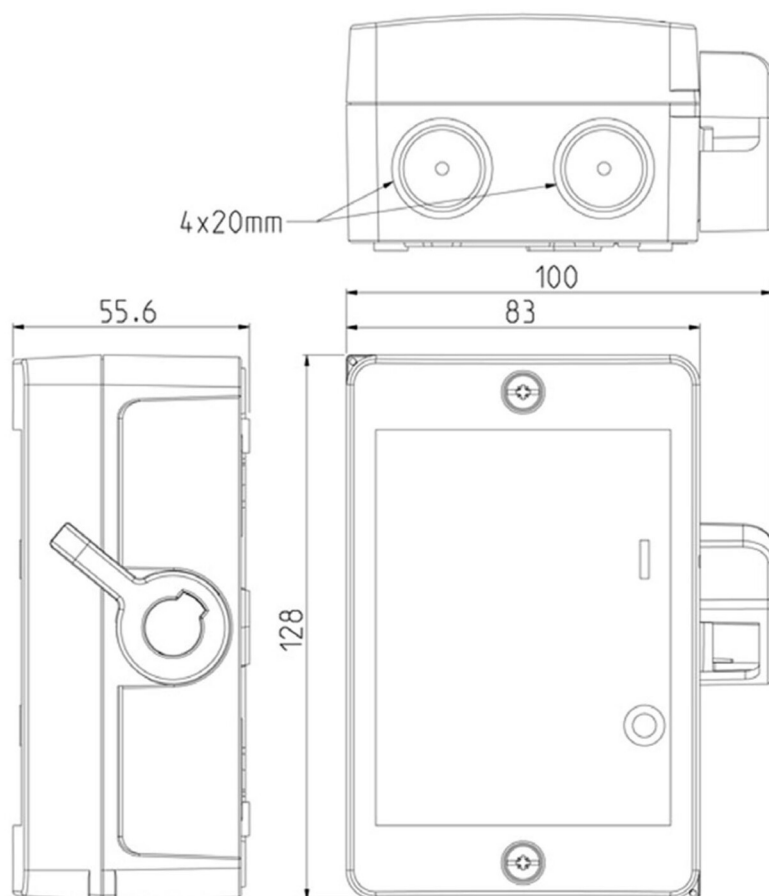

KSM425-BB-2XM20**Katko Reparationsafbryder 4pol 25A**

Sidebetjent, sort, 4xØM20 membraner

Forskrninger: 2 x M20

Leverandør: Katko

<https://www.katko.com/>**Teknisk data**

Antal poler	4
Nominel permanent strøm ved AC-21, 400 V	25A
Nominel permanent strøm ved AC-23, 400 V	25A
Nominel drifteffekt på AC-23, 400V	11kW
Kapslingstype	M1
Kapslings materiale	Polycarbonat
Beskyttelsesklasse (IP) forside	IP67

Logistik data

Nettovægt	0,31 kg
Bredde	83 mm
Højde	128 mm
Dybde	56 mm
Landekode	FI
Toldnummer	85365080
EAN	6419410265598

M1