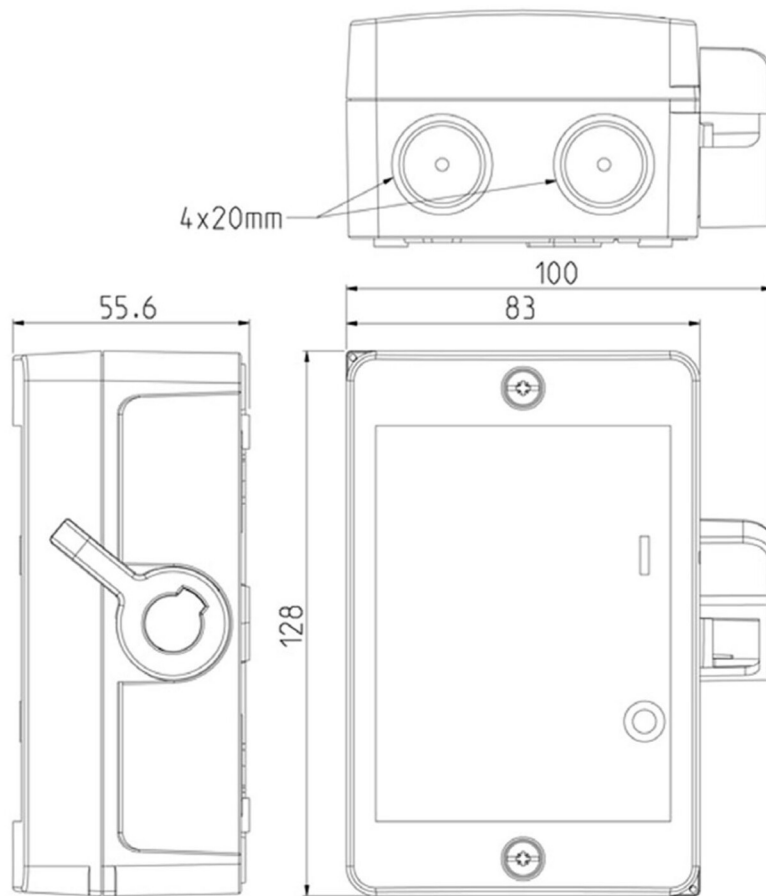

**KSM416-BB-2XM20****Katko Reparationsafbryder 4pol 16A**

Sidebetjent, sort, 4xØM20 membraner

Forskrninger: 2 x M20

Leverandør: Katko

<https://www.katko.com/>**Teknisk data**

Antal poler	4
Nominel permanent strøm ved AC-21, 400 V	16A
Nominel permanent strøm ved AC-23, 400 V	16A
Nominel drifteffekt på AC-23, 400V	7,5kW
Kapslingstype	M1
Kapslings materiale	Polycarbonat
Beskyttelsesklasse (IP) forside	IP67

**Logistik data**

Nettovægt	0,31 kg
Bredde	83 mm
Højde	128 mm
Dybde	56 mm
Landekode	FI
Toldnummer	85365080
EAN	6419410265581

**M1**