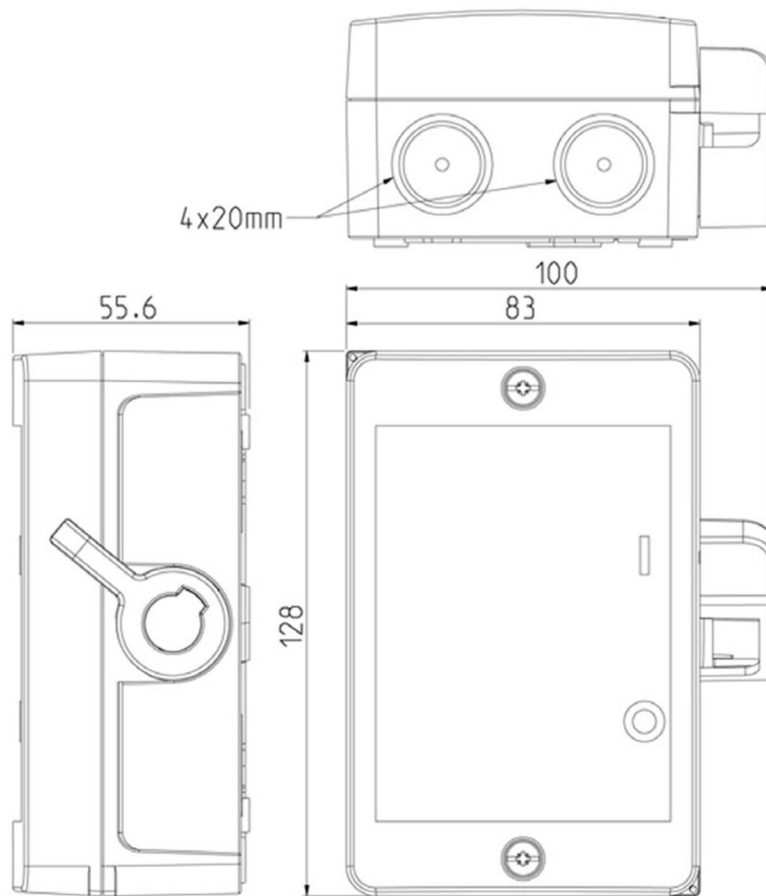

KSM325SM1/2XM20**Katko Reparationsafbryder 3pol 25A**

Med hjælpekontakt, sidebetjent til-/afgang, grå/sort,
 4xØ20 membraner

Forskrninger: 2 x M20P

Leverandør: Katko

<https://www.katko.com/>

**Teknisk data**

Antal poler	3
Nominel permanent strøm ved AC-21, 400 V	16A
Nominel permanent strøm ved AC-23, 400 V	16A
Nominel drifteffekt på AC-23, 400V	7,5kW
Kapslingstype	M1
Kapslings materiale	Polycarbonat
Beskyttelsesklasse (IP) forside	IP67

Logistik data

Nettovægt	0,28 kg
Bredde	83 mm
Højde	128 mm
Dybde	56 mm
Landekode	FI
Toldnummer	85365080
EAN	6419410328583

M1