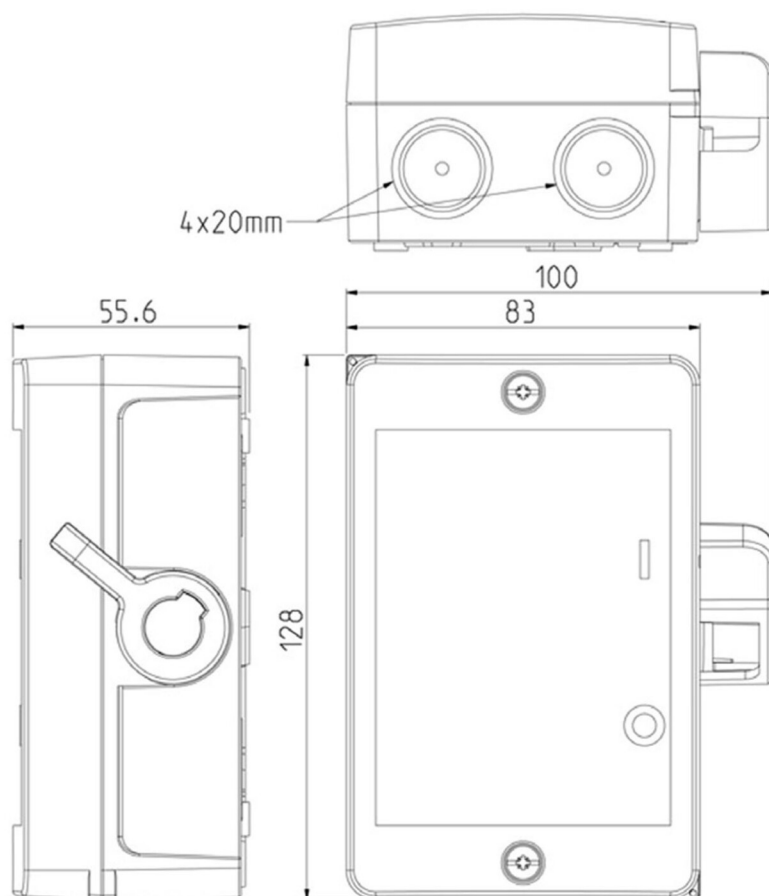

KSM325S-BB-3XM20
Katko Reparationsafbryder 3pol 25A

 Med hjælpekontakt, sidebetjent, sort, 4xØM20
 membraner

Forskrutninger: 3 x M20

Leverandør: Katko

<https://www.katko.com/>

Teknisk data

Antal poler	3
Nominel permanent strøm ved AC-21, 400 V	25A
Nominel permanent strøm ved AC-23, 400 V	25A
Nominel drifteffekt på AC-23, 400V	11kW
Kapslingstype	M1
Kapslings materiale	Polycarbonat
Beskyttelsesklasse (IP) forside	IP67

Logistik data

Nettovægt	0,33 kg
Bredde	83 mm
Højde	128 mm
Dybde	56 mm
Landekode	FI
Toldnummer	85365080
EAN	6419410265635

M1