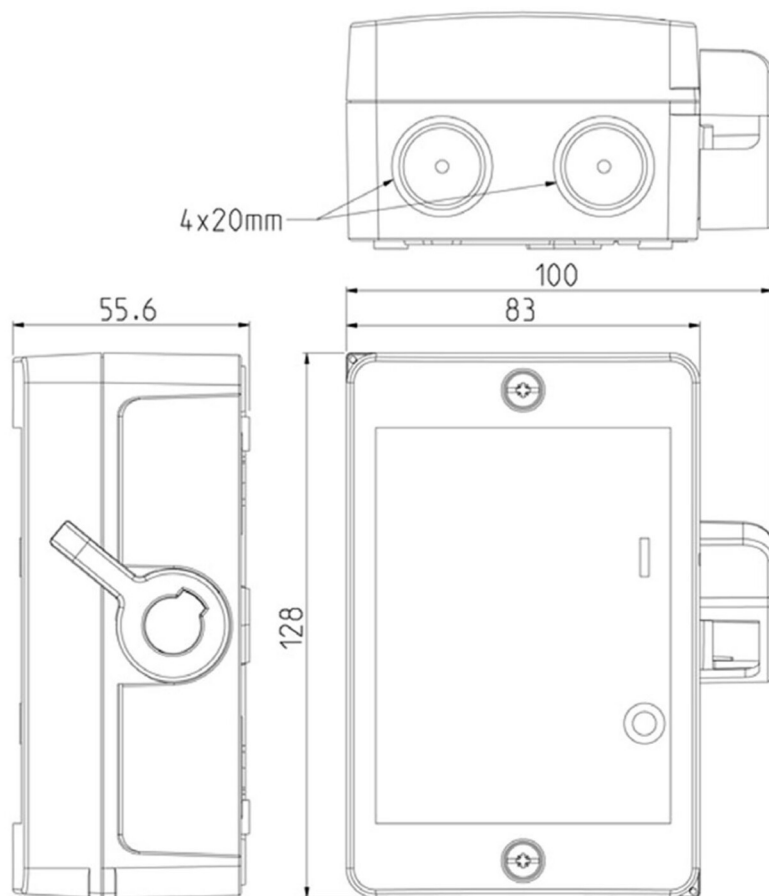

**KSM325S-BB-2XM20****Katko Reparationsafbryder 3pol 25A**

Med hjælpekontakt, sidebetjent, sort, 4xØM20 membraner

Forskrutninger: 2 x M20

Leverandør: Katko

<https://www.katko.com/>**Teknisk data**

Antal poler	3
Nominel permanent strøm ved AC-21, 400 V	25A
Nominel permanent strøm ved AC-23, 400 V	25A
Nominel drifteffekt på AC-23, 400V	11kW
Kapslingstype	M1
Kapslings materiale	Polycarbonat
Beskyttelsesklasse (IP) forside	IP67

**Logistik data**

Nettovægt	0,31 kg
Bredde	83 mm
Højde	128 mm
Dybde	56 mm
Landekode	FI
Toldnummer	85365080
EAN	6419410265611

**M1**