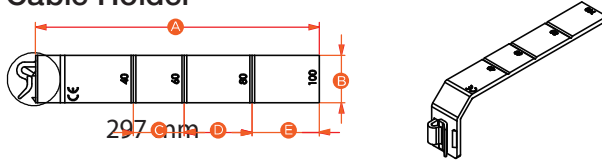

* KKM is compatible with 40, 60, 80 and 100 mm wiring ducts.

Wiring Ducts

Wire Retainer

Cable Clamp

Cable Holder

Cat. No.	Product	Description	Dimensions (mm)									
			A	B	C	D	E	F	G	H	I	
551 014 WS	KKC 4060	Wiring Duct	40	60	13,6	8	12	2,1	4,5	6,5	25	
551 015 WS	KKC 4080	Wiring Duct	40	80	15,8	8	12	2,1	4,5	6,5	25	
551 032 WS	KKC 4010	Wiring Duct	40	100	17,9	8	12	2,1	4,5	6,5	25	
551 017 WS	KKC 6060	Wiring Duct	60	60	13,8	8	12	2,1	4,5	6,5	25	
551 018 WS	KKC 6080	Wiring Duct	60	80	15,8	8	12	2,1	4,5	6,5	25	
551 033 WS	KKC 6010	Wiring Duct	60	100	8,0	8	12	2,1	4,5	6,5	25	
551 019 WS	KKC 8060	Wiring Duct	80	60	13,8	8	12	2,1	4,5	6,5	25	
551 020 WS	KKC 8080	Wiring Duct	80	80	15,8	8	12	2,1	4,5	6,5	25	
551 035 WS	KKC 8010	Wiring Duct	80	100	18,2	8	12	2,1	4,5	6,5	25	
551 021 WS	KKC 1006	Wiring Duct	100	60	16,0	8	12	2,1	4,5	6,5	25	
551 022 WS	KKC 1008	Wiring Duct	100	80	16,0	8	12	2,1	4,5	6,5	25	
551 036 WS	KKC 1001	Wiring Duct	100	100	18,2	8	12	2,1	4,5	6,5	25	
551 023 WS	KKC 1206	Wiring Duct	120	60	16,3	8	12	2,1	4,5	6,5	25	
551 024 WS	KKC 1208	Wiring Duct	120	80	16,3	8	12	2,1	4,5	6,5	25	
551 025 WS	KKC 1201	Wiring Duct	120	100	18,4	8	12	2,1	4,5	6,5	25	
551 040 WS	KKC 1501	Wiring Duct	150	100	18,5	8	12	2,1	4,5	6,5	25	
553 315	KKT 4040	Wire Retainer	34	35								
553 325	KKT 4060	Wire Retainer	34	53								
553 335	KKT 6080	Wire Retainer	53	75								
553 345	KKT 4080	Wire Retainer	34	75								
553 355	KKT 6040	Wire Retainer	53	35								
553 365	KKT 6060	Wire Retainer	53	53								
553 375	KKT 6010	Wire Retainer	53	95								
553 385	KKT 8060	Wire Retainer	73	53								
553 395	KKT 1006	Wire Retainer	93	53								
553 425	KKT 1206	Wire Retainer	113	53								
553 435	KKT 8080	Wire Retainer	73	75								
553 445	KKT 8010	Wire Retainer	73	95								
553 455	KKT 1008	Wire Retainer	93	75								
553 465	KKT 1001	Wire Retainer	93	95								
553 475	KKT 1208	Wire Retainer	113	75								
553 485	KKT 1201	Wire Retainer	113	95								
553 405	KKB	Cable Clamp	15	11	6,0							
553 415	KKM	Cable Holder	83,6	14	15,0	20	19,8					