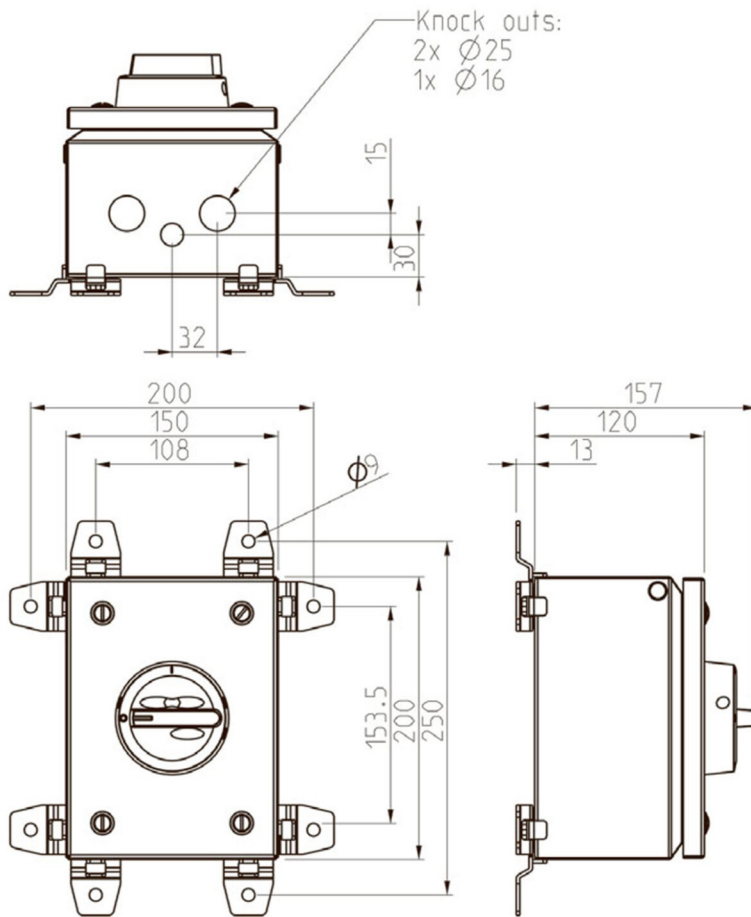

**KET640UL****Katko Reparationsafbr. 6P 40A**

Grå/Sort UL-godkendt

Leverandør: Katko

<https://www.katko.com/>**Teknisk data**

Antal poler	6
Nominel permanent strøm ved AC-21, 400 V	63A
Nominel permanent strøm ved AC-23, 400 V	40A
Nominel drifteffekt på AC-23, 400V	22kW
Kapslingstype	T3
Kapslings materiale	Pladekapslet
Beskyttelsesklasse (IP) forside	IP65

**Logistik data**

Nettovægt	2,4 kg
Bredde	150 mm
Højde	200 mm
Dybde	157 mm
Landekode	FI
Toldnummer	85365080
EAN	6419410348840

**T3**