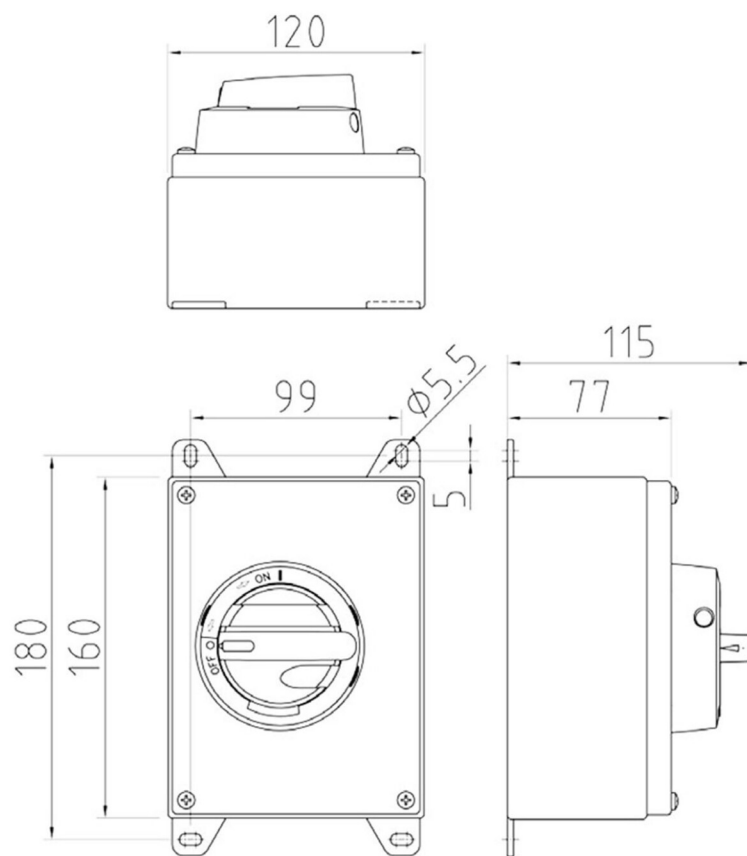

**KER4251NORA2EMC-
M20**
**Reparationsafbryder EMC 4pol+hj.kont. 25A
IP69K**

Forskrninger: 2XM20, M16

Reparationsafbryder EMC 4pol+hj.kont. 25A IP69

Leverandør: Katko

<https://www.katko.com/>
Teknisk data

Antal poler	4
Nominel permanent strøm ved AC-21, 400 V	25A
Nominel permanent strøm ved AC-23, 400 V	25A
Nominel drifteffekt på AC-23, 400V	11kW
Kapslingstype	RA2
Kapslings materiale	Rustfrit stål
Beskyttelsesklasse (IP) forside	IP67/IP69K

Logistik data

Nettovægt	1,2 kg
Bredde	120 mm
Højde	160 mm
Dybde	115 mm
Landekode	FI
Toldnummer	85365080
EAN	6419410277645

RA2