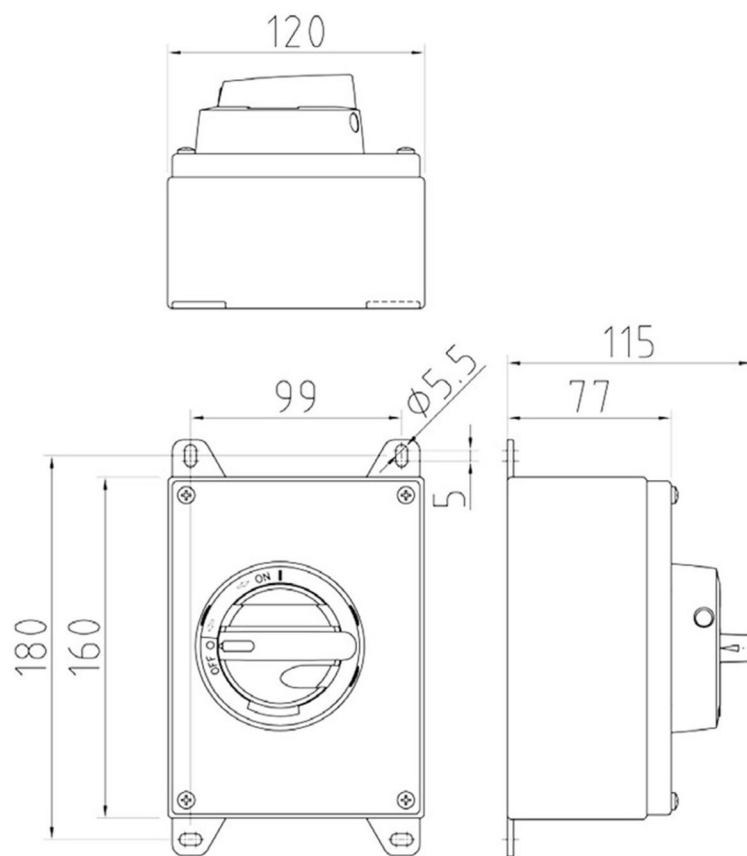

**KER3251NORA2EMC-  
M20**
**Reparationsafbryder EMC 3pol+hj.kont. 25A  
IP69K**

Forskrninger: 2XM20, M16

Reparationsafbryder EMC 3pol+hj.kont. 25A IP69

Leverandør: Katko

<https://www.katko.com/>
**Teknisk data**

Antal poler	3
Nominel permanent strøm ved AC-21, 400 V	25A
Nominel permanent strøm ved AC-23, 400 V	25A
Nominel drifteffekt på AC-23, 400V	11kW
Kapslingstype	RA2
Kapslings materiale	Rustfrit stål
Beskyttelsesklasse (IP) forside	IP67/IP69K

**Logistik data**

Nettovægt	1,1 kg
Bredde	120 mm
Højde	160 mm
Dybde	115 mm
Landekode	FI
Toldnummer	85365080
EAN	6419410276150

**RA2**