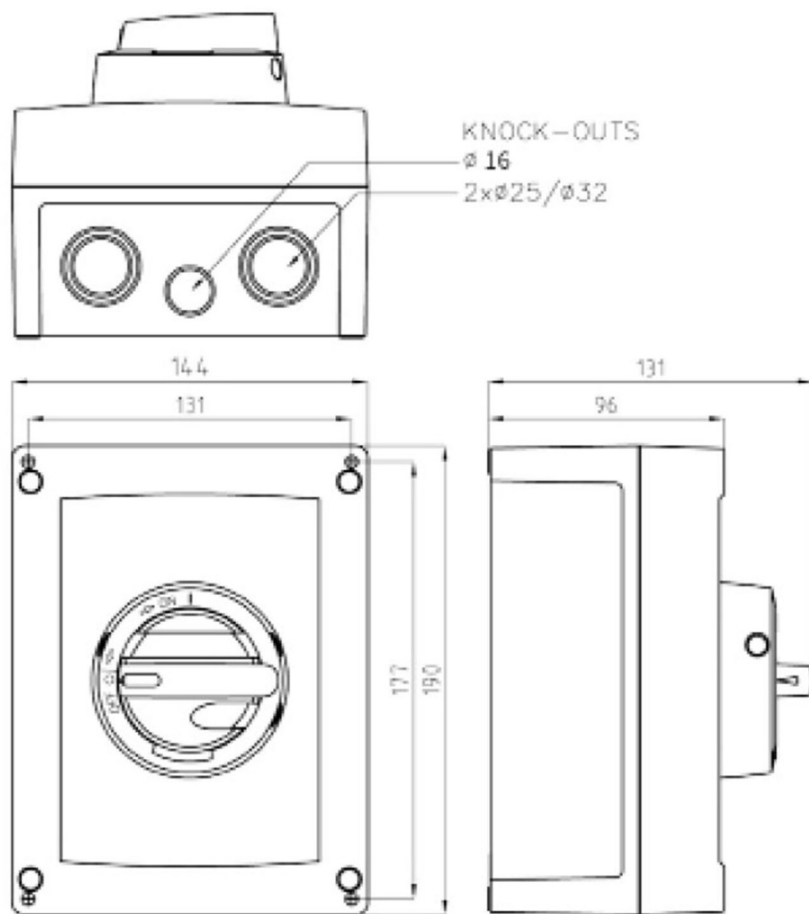

KEM616UL-YR**Katko Sikkerhedsafbr. 6P 16A**

Gul/Rød UL-godkendt

Leverandør: Katko

<https://www.katko.com/>**Teknisk data**

Antal poler	6
Nominel permanent strøm ved AC-21, 400 V	25A
Nominel permanent strøm ved AC-23, 400 V	16A
Nominel drifteffekt på AC-23, 400V	7,5kW
Kapslingstype	M3
Kapslings materiale	Polycarbonat
Beskyttelsesklasse (IP) forside	IP66

Logistik data

Nettovægt	0,9 kg
Bredde	144 mm
Højde	190 mm
Dybde	131 mm
Landekode	FI
Toldnummer	85365080
EAN	6419410351796

M3