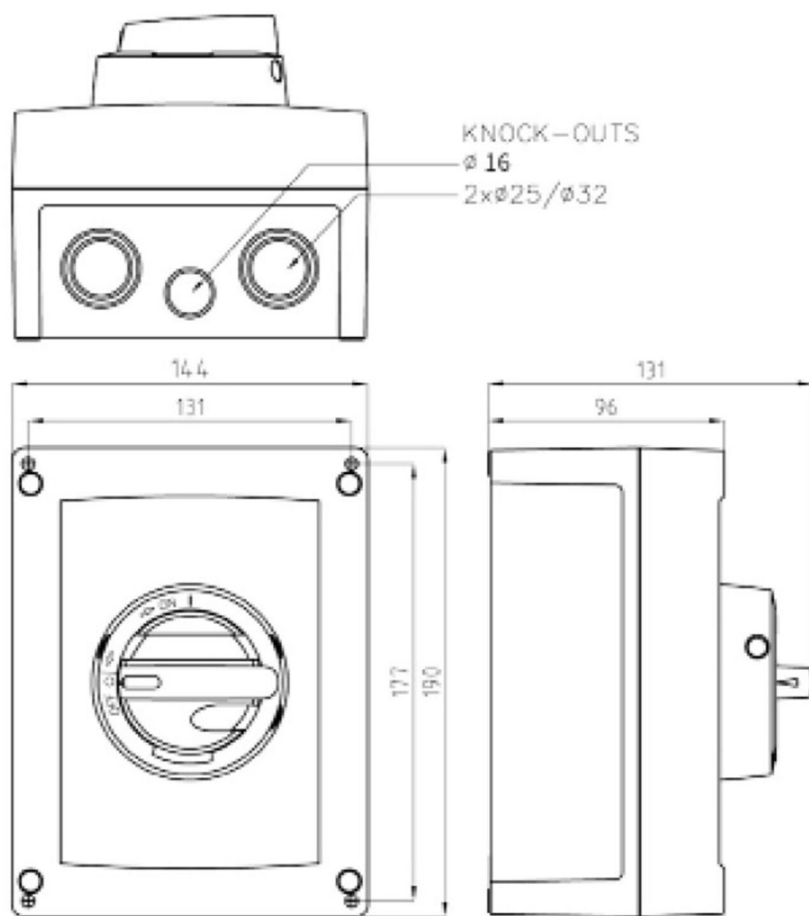

Datablad

Lastadskiller

**KEM616UE/G**

**Katko ABS Reparationsafbr. 6Pol 16A AC23**

Grå/Sort u. forskruninger

Leverandør: Katko

<https://www.katko.com/>

### Teknisk data

Antal poler	6
Nominel permanent strøm ved AC-21, 400 V	25A
Nominel permanent strøm ved AC-23, 400 V	16A
Nominel drifteffekt på AC-23, 400V	7,5kW
Kapslingstype	M3
Kapslings materiale	ABS
Beskyttelsesklasse (IP) forside	IP65

### Logistik data

Nettovægt	0,9 kg
Bredde	144 mm
Højde	190 mm
Dybde	131 mm
Landekode	FI
Toldnummer	85365080
EAN	6419410481264

**M3**