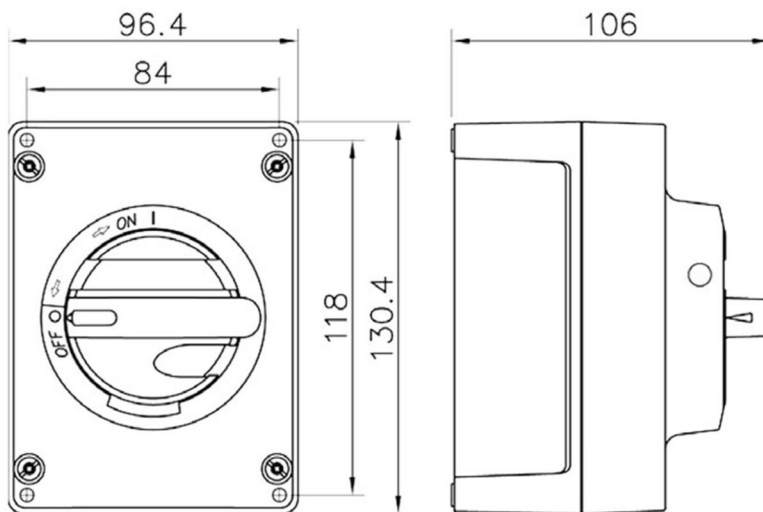

KEM425YRM2-M20P**Sikkerhedsafbryder 4pol 25A**

Gul/rød, forskruninger 2XM20P

Sikkerhedsafbryder 4pol 25A

Leverandør: Katko

<https://www.katko.com/>**Teknisk data**

Antal poler	4
Nominel permanent strøm ved AC-21, 400 V	25A
Nominel permanent strøm ved AC-23, 400 V	25A
Nominel drifteffekt på AC-23, 400V	11kW
Kapslingstype	M2
Kapslings materiale	Polycarbonat
Beskyttelsesklasse (IP) forside	IP66

Logistik data

Nettovægt	0,495 kg
Bredde	96 mm
Højde	130 mm
Dybde	106 mm
Landekode	FI
Toldnummer	85365080
EAN	6419410282540

M2