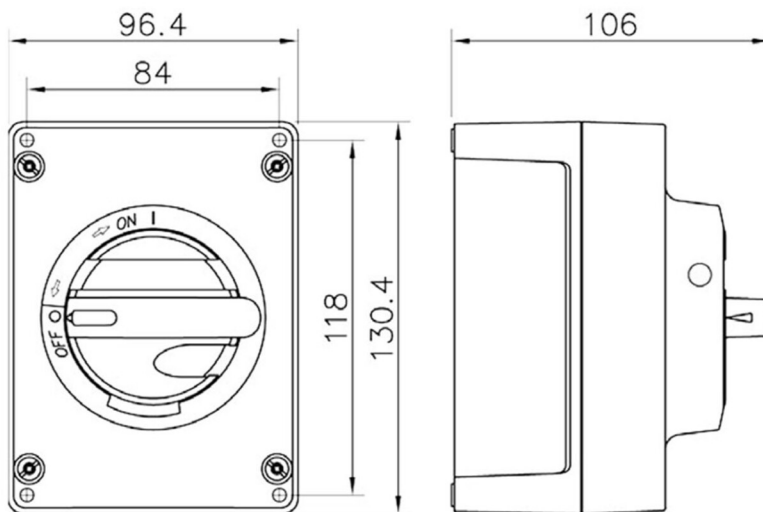

Datablad

Lastadskiller

**KEM425M2-M20P**

**Reparationsafbryder 4pol 25A**

Forskruninger: 2XM20P

Reparationsafbryder 4pol 25A

Leverandør: Katko

<https://www.katko.com/>

### Teknisk data

Antal poler	4
Nominel permanent strøm ved AC-21, 400 V	25A
Nominel permanent strøm ved AC-23, 400 V	25A
Nominel drifteffekt på AC-23, 400V	11kW
Kapslingstype	M2
Kapslings materiale	Polycarbonat
Beskyttelsesklasse (IP) forside	IP66

### Logistik data

Nettovægt	0,495 kg
Bredde	96 mm
Højde	130 mm
Dybde	106 mm
Landekode	FI
Toldnummer	85365080
EAN	6419410272749

**M2**