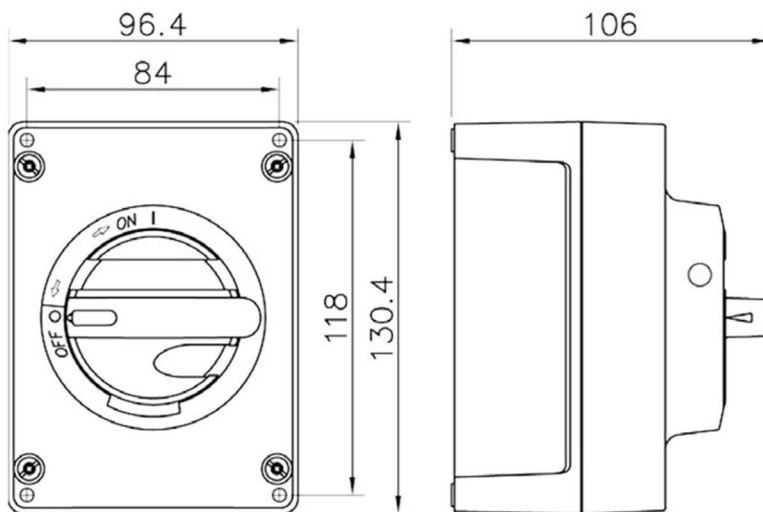

Datablad

Lastadskiller

KEM416UY/R

Katko ABS Sikkerhedsafbr. 4Pol 16A AC23

Gul/Rød u. forskruninger

Leverandør: Katko

<https://www.katko.com/>

Teknisk data

Antal poler	4
Nominel permanent strøm ved AC-21, 400 V	25A
Nominel permanent strøm ved AC-23, 400 V	16A
Nominel drifteffekt på AC-23, 400V	7,5kW
Kapslingstype	M2
Kapslings materiale	ABS
Beskyttelsesklasse (IP) forside	IP65

Logistik data

Nettovægt	0,5 kg
Bredde	96 mm
Højde	130 mm
Dybde	106 mm
Landekode	FI
Toldnummer	85365080
EAN	6419410481196

M2