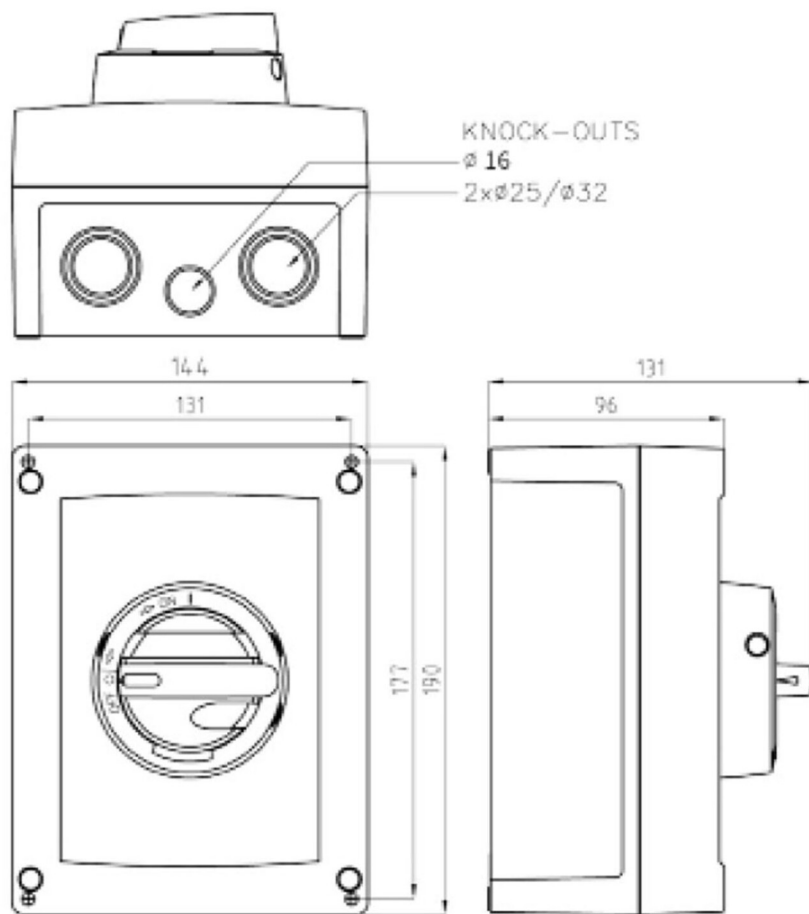

Leverandør: Katko

<https://www.katko.com/>**Teknisk data**

Antal poler	3
Nominel permanent strøm ved AC-21, 400 V	100A
Nominel permanent strøm ved AC-23, 400 V	63A
Nominel drifteffekt på AC-23, 400V	30kW
Kapslingstype	M3
Kapslings materiale	ABS
Beskyttelsesklasse (IP) forside	IP65

Logistik data

Nettovægt	0,6 kg
Bredde	144 mm
Højde	190 mm
Dybde	131 mm
Landekode	FI
Toldnummer	85365080
EAN	6419410481684

M3