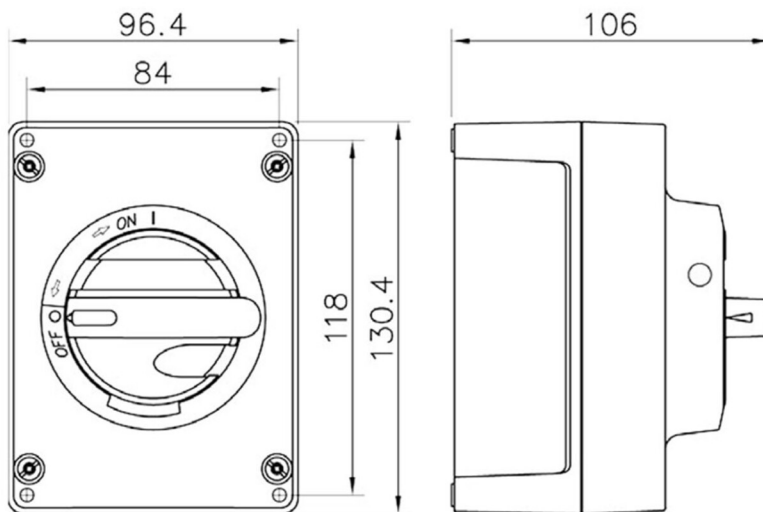

Datablad

Lastadskiller

KEM340M2ABS

Reparationsafbryder ABS 3pol 40A

KEM 340 M2ABS

Reparationsafbryder ABS 3pol 40A

Leverandør: Katko

<https://www.katko.com/>

Teknisk data

Antal poler	3
Nominel permanent strøm ved AC-21, 400 V	40A
Nominel permanent strøm ved AC-23, 400 V	40A
Nominel drifteffekt på AC-23, 400V	22kW
Kapslingstype	M2
Kapslings materiale	ABS
Beskyttelsesklasse (IP) forside	IP65

Logistik data

Nettovægt	0,4 kg
Bredde	96 mm
Højde	130 mm
Dybde	106 mm
Landekode	FI
Toldnummer	85365080
EAN	6419410277140

M2