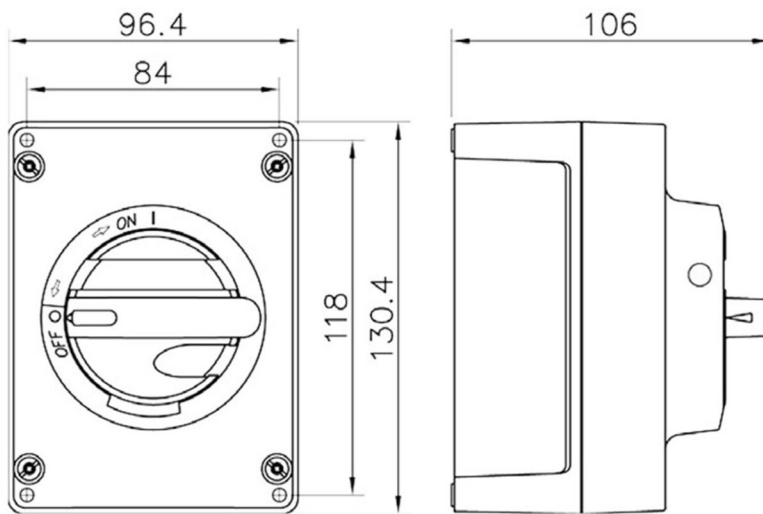

**KEM325M2ABS****Reparationsafbryder ABS 3pol 25A****KEM 325 M2ABS****Reparationsafbryder ABS 3pol 25A**

Leverandør: Katko

<https://www.katko.com/>**Teknisk data**

Antal poler	3
Nominel permanent strøm ved AC-21, 400 V	25A
Nominel permanent strøm ved AC-23, 400 V	25A
Nominel drifteffekt på AC-23, 400V	11kW
Kapslingstype	M2
Kapslings materiale	ABS
Beskyttelsesklasse (IP) forside	IP65

**Logistik data**

Nettovægt	0,4 kg
Bredde	96 mm
Højde	130 mm
Dybde	106 mm
Landekode	FI
Toldnummer	85365080
EAN	6419410277126

**M2**