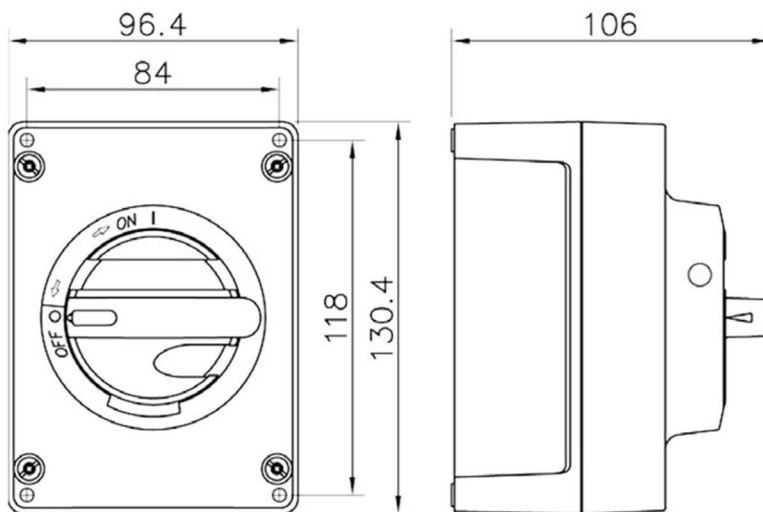

Datablad

Lastadskiller

KEM316UG/S

Katko ABS Reparationsafbr. 3Pol 16A AC23

Grå/Sort u. forskruninger

Leverandør: Katko

<https://www.katko.com/>

Teknisk data

Antal poler	3
Nominel permanent strøm ved AC-21, 400 V	25A
Nominel permanent strøm ved AC-23, 400 V	16A
Nominel drifteffekt på AC-23, 400V	7,5kW
Kapslingstype	M2
Kapslings materiale	ABS
Beskyttelsesklasse (IP) forside	IP65

Logistik data

Nettovægt	0,45 kg
Bredde	96 mm
Højde	130 mm
Dybde	106 mm
Landekode	FI
Toldnummer	85365080
EAN	6419410481028

M2