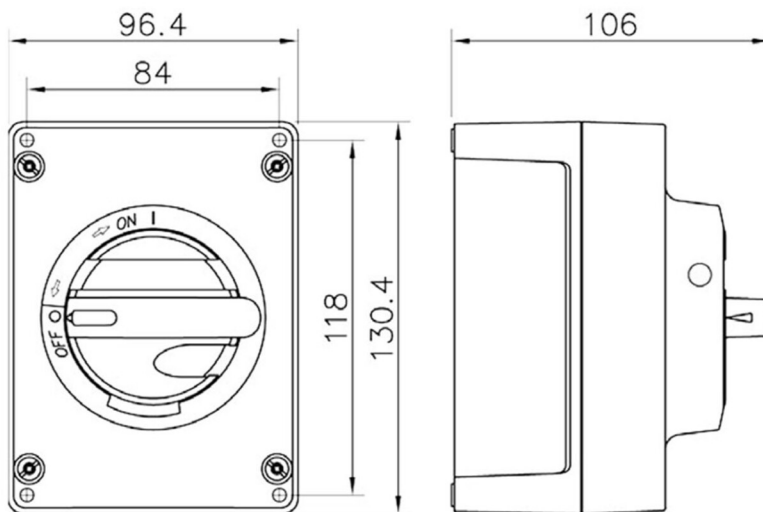

KEM316M2-M25P**Reparationsafbryder 3pol 16A**

Forskruninger: 2XM25P

Reparationsafbryder 3pol 16A

Leverandør: Katko

<https://www.katko.com/>**Teknisk data**

Antal poler	3
Nominel permanent strøm ved AC-21, 400 V	16A
Nominel permanent strøm ved AC-23, 400 V	16A
Nominel drifteffekt på AC-23, 400V	7,5kW
Kapslingstype	M2
Kapslings materiale	Polycarbonat
Beskyttelsesklasse (IP) forside	IP66

Logistik data

Nettovægt	0,455 kg
Bredde	96 mm
Højde	130 mm
Dybde	106 mm
Landekode	FI
Toldnummer	85365080
EAN	6419410485163

M2