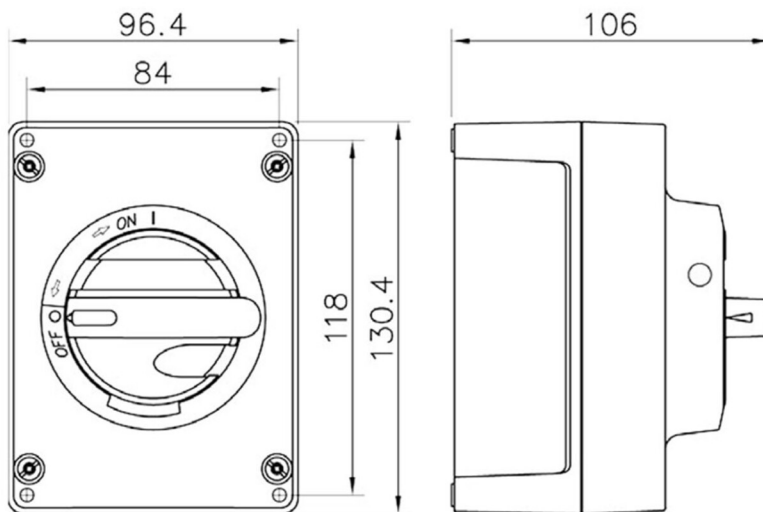

Datablad

Lastadskiller

**KEM3161NOM2ABS-
M25P**

Reparationsafbryder ABS 3pol+hj.kont. 16A

Forskrninger: 2XM25P, M20P

Reparationsafbryder ABS 3pol+hj.kont. 16A

Leverandør: Katko

<https://www.katko.com/>

Teknisk data

Antal poler	3
Nominel permanent strøm ved AC-21, 400 V	16A
Nominel permanent strøm ved AC-23, 400 V	16A
Nominel drifteffekt på AC-23, 400V	7,5kW
Kapslingstype	M2
Kapslings materiale	ABS
Beskyttelsesklasse (IP) forside	IP65

Logistik data

Nettovægt	0,5 kg
Bredde	96 mm
Højde	130 mm
Dybde	106 mm
Landekode	FI
Toldnummer	85365080
EAN	6419410272893

M2