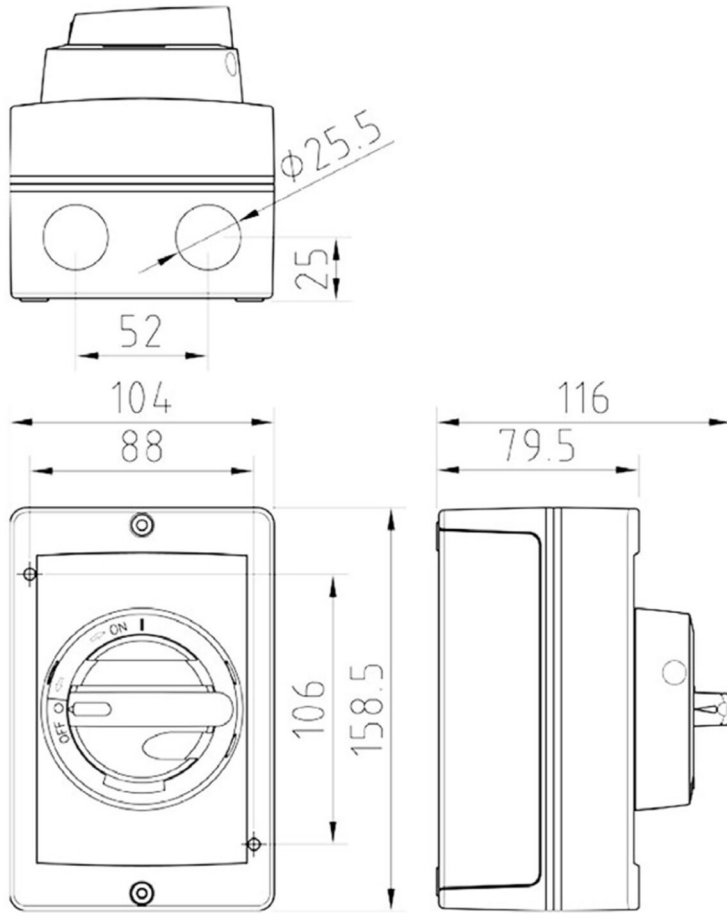

KEA316UL/EMC**Katko Alu/EMC Reparationsafbr. 3P 16A**

UL-godkendt, aluminium 2xM25

Leverandør: Katko

<https://www.katko.com/>**Teknisk data**

Antal poler	3
Nominel permanent strøm ved AC-21, 400 V	25A
Nominel permanent strøm ved AC-23, 400 V	16A
Nominel drifteffekt på AC-23, 400V	7,5kW
Kapslingstype	A2
Kapslings materiale	Aluminium
Beskyttelsesklasse (IP) forside	IP66

Logistik data

Nettovægt	0,9 kg
Bredde	104 mm
Højde	159 mm
Dybde	116 mm
Landekode	FI
Toldnummer	85365080
EAN	6419410308806

Datablad
Lastadskiller

A2