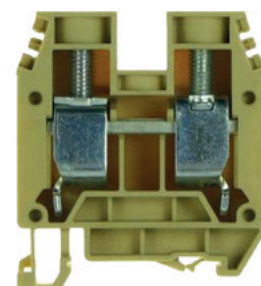

EAN nr.	Varenr.	Pakning	For	Farve
Endeplader				
8017963026581	CBC.2-10/PT	50	CBC2 - CBC10	Beige
8017963044417	CBC.2-10/PT/GR	50	CBC2 - CBC10	Grå
8017963026635	CBC.2-10/T(Ex)	50	CBC2 - CBC10	Blå
8017963026598	CBC16/PT	25	CBC16	Beige
8017963044448	CBC16/PT/GR	25	CBC16	Grå
8017963026659	CBC.16/PT(Ex)	25	CBC16	Blå
8017963022330	CBC35/PT	25	CBC35	Beige
8017963044455	CBC35/PT/GR	25	CBC35	Grå
8017963022354	CBC35/PT(Ex)	25	CBC35	Blå
8017963000628	CBR/PT	25	CBR2+CBE-2	Beige
8017963038843	CBR/PT/GR	25	CBR2	Grå
8017963152020	CB2/PT	50	CBD-2	Beige
8017963152099	CB2/PT(Ex)	50	CBD-2	Blå
8017963152037	CB4-6/PT	25	CBD-4 - CBD-6	Beige
8017963152105	CB4/6/PT(Ex)	25	CBD-4 - CBD-6	Blå
8017963152044	CB10/PT	25	CBD-10	Beige
8017963152112	CB10/PT(Ex)	25	CBD-10	Blå
8017963152051	CB16/PT	25	CBD-16	Beige
8017963152129	CB16/PT(Ex)	25	CBD-16	Blå
8017963152068	CB35/PT	25	CBD-35	Beige
8017963152136	CB35/PT(Ex)	25	CBD-35	Blå
8017963152075	CB50/PT	10	CBD-50	Beige
8017963152143	CB50/PT(Ex)	10	CBD-50	Blå
8017963152082	CB70/PT	10	CBD-70	Beige
8017963152150	CB70/PT(Ex)	10	CBD-70	Blå
8017963025454	TEO-2/PT	50	TEO-2	Gul/Grøn
8017963025461	TEO-4/PT	25	TEO-4	Gul/Grøn
8017963044486	DBC/PTGR	25	DBC2	Grå
8017963031561	DBC/PT	25	DBC2	Beige
8017963031585	DBC/PT(Ex)	25	DBC2	Blå
8017963044707	DAS/PT-GR	25	DAS-4	Grå
8017963006835	DAS/PT	25	DAS-4	Beige
8017963007009	DAS/PT(Ex)	25	DAS-4	Blå
8017963044806	TLS/PT/GR	25	TLS-2	Grå
8017963153423	TLD/PT	25	TLD-2	Beige
8017963044837	TLD/PT/GR	25	TLD-2	Grå
8017963044851	SFR4/PT/GR	25	SFR-4	Grå
8017963152440	SFR4/PT	25	SFR-4	Beige
8017963152334	SFO/PT	25	SFO-4	Beige
8017963049405	SFR.6/PT/GR	25	SFR-6	Grå
8017963044950	MPS-2/PT/GR	25	MPS-2	Grå
8017963007375	MPS-2/PT	25	MPS-2	Beige
8017963044738	DSS/PT/GR	25	DSS-4	Grå
8017963012164	DSS/PT	25	DSS-4	Beige
8017963045278	RFN-PT/GR	25	RN-1 - RN-2	Grå
8017963012584	RFN-PT(Ex)	25	RN-1 - RN-2	Blå
8017963045292	RP4/PT/GR	25	RP-4	Grå
8017963021265	RP4/PT(Ex)	25	RP-4	Blå
8017963019774	TR.2/PT	25	TR.2	Gul/Grøn
Endestop				
8017963151085	BTU	25	D35mm	Sort
8017963025355	BTO	25	D35mm	Sort
8017963151061	BT/3	25	D35mm	Sort
8017963151559	BT/2	25	D15mm	Sort
8017963151047	BT/DIN/PO	25	G35mm	Sort