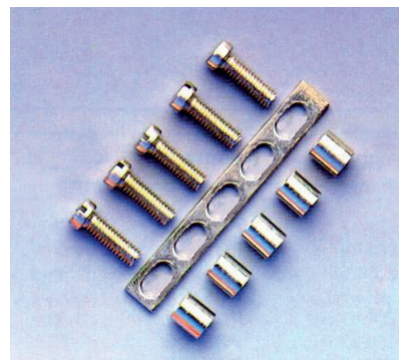

EAN nr.	Varenr.	Pakning	For	Farve
Sløjfeskiner				
8017963156073	PM20/2	25	CBD2	2
8017963156080	PM20/3	25	CBD2	3
8017963156097	PM20/5	25	CBD2	5
8017963156103	PM20/10	10	CBD2	10
8017963156127	PM40/2	25	CBD4	2
8017963156134	PM40/3	25	CBD4	3
8017963156141	PM40/5	25	CBD4	5
8017963156110	PM40/10	10	CBD4	10
8017963156233	PM60/2	25	CBD6	2
8017963156240	PM60/3	25	CBD6	3
8017963156257	PM60/5	25	CBD6	5
8017963156264	PM60/10	10	CBD6	10
8017963156011	PM10/2	25	CBD10	2
8017963156028	PM10/3	25	CBD10	3
8017963156165	PM41/2	25	DAS4	2
8017963156158	PM41/10	10	DAS4	10
8017963157193	PMP/01	8	CBD2 + TLD2	l:250mm
8017963157353	PMP/42	8	CBD4	
8017963157292	PMP/13	8	CBD6	
8017963157223	PMP/04	8	CBD10	
8017963157230	PMP/05	8	CBD16 + CBC16	
8017963157247	PMP/06	8	CBD35 + CBC35	
8017963157254	PMP/07	8	CBD50	
8017963157261	PMP/08	8	DBD70	
8017963157391	PMP/58	8	DAS4	
8017963157933	PMP/16	8	RN-1	
8017963007955	PMP/25	8	RN-2	
8017963157391	PMP/58	8	RP-4	
8017963157315	PMP/20	8	SFO-4	
8017963157209	PMP/02	8	TLS-2 + TLD-2	
8017963158152	CPM/21	25	CBD2, TLD2	
8017963158114	CPM/12	25	CBD4	
8017963158213	CPM/83	25	CBD6	
8017963158046	CPM/03	25	CBD10	
8017963158749	CPM/44	25	CBD16	
8017963158060	CPM/06	10	CBD35, CBC35	
8017963158077	CPM/07	10	CBD50, CBC50	
8017963158084	CPM/08	10	CBD70	
8017963158039	CPM/01	25	DAS4, RP4	
	CPM/16		RN1, RN2	
Kortslutningsskiner				
8017963016186	PTC/2/10	10	CBC2	10
8017963016131	PTC/2/00	8	CBC2	50
8017963016148	PTC/4/00	8	CBC4	10
8017963026871	PTC/6/02	25	CBC6	2
8017963026840	PTC/6/03	25	CBC6	3
8017963026864	PTC/6/05	25	CBC6	5
8017963026888	PTC/6/10	10	CBC6	10
8017963026833	PTC/6/00	8	CBC6	30
8017963031714	PTC/10/02	25	CBC10	2
8017963031721	PTC/10/03	25	CBC10	3
8017963031738	PTC/10/05	25	CBC10	5
8017963031745	PTC/10/10	10	CBC10	10
8017963031752	PTC/10/00	8	CBC10	25