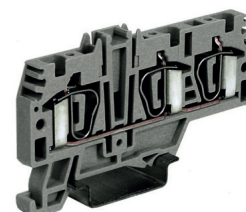

Fjederklemmer

EAN nr.	Varenr.	Pakning	mm²	Farve	Type	Bredde
8017963024853	HMM.1/GR	100	1,5	Grå	1+1	4,2
8017963022651	HMM.1(Ex)	100		Blå	1+1	4,2
8017963024860	HMM.1/1+2/GR	80		Grå	1+2	4,2
8017963022675	HMM.1/1+2(Ex)	80		Blå	1+2	4,2
8017963024877	HMM.1/2+2/GR	60		Grå	2+2	4,2
8017963022699	HMM.1/2+2(Ex)	60		Blå	2+2	4,2
8017963024884	HMM.2/GR	80	2,5	Grå	1+1	5,2
8017963025577	HMM.2(Ex)	80		Blå	1+1	5,2
8017963024891	HMM.2/1+2/GR	80		Grå	1+2	5,2
8017963025591	HMM.2/1+2(Ex)i	80		Blå	1+2	5,2
8017963025560	HMM.2/2+2	60		Grå	2+2	5,2
8017963025584	HMM.2/2+2-EX	120		Blå	2+2	5,2
8017963024914	HMM.4/GR	60	4	Grå	1+1	6,2
8017963031974	HMM.4(Ex)	100		Blå	1+1	6,2
8017963044165	HMM.4/1+2/GR	40		Grå	1+2	6,2
8017963044172	HMM.4/1+2(Ex)i	40		Blå	1+2	6,2
8017963044189	HMM.4/2+2	40		Grå	2+2	6,2
8017963044196	HMM.4/2+2-EX	20		Blå	2+2	6,2
8017963043670	HMM.6/GR	30	6	Grå	1+1	8,2
8017963044028	HMM.6(Ex)i	30		Blå	1+1	
8017963050197	HMM.10/GR	30	10	Grå	1+1	10
8017963050203	HMM.10(Ex)i	30		Blå	1+1	
8017963050289	HMM.16/GR	30	16	Grå	1+1	12
8017963050296	HMM.16(Ex)i	30		Blå	1+1	
8017963018371	HMM.2/2+2/A	60	2,5	Grå	2+2 Adskilt	
8017963019118	HTE.1	80	1,5	Gul/Grøn	1+1	4,2
8017963019125	HTE.1/1+2	80			1+2	
8017963019132	HTE.1/2+2	60			2+2