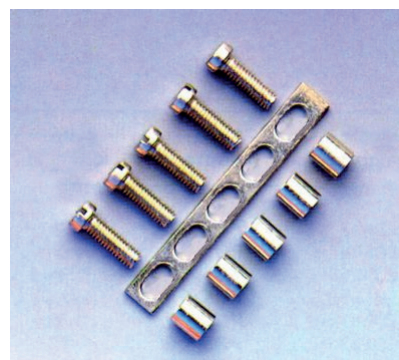

EAN nr.	Varenr.	Pakning	For	Farve
Sløjfeskiner				
8017963156073	PM20/2	25	CBD2	2
8017963156080	PM20/3	25	CBD2	3
8017963156097	PM20/5	25	CBD2	5
8017963156103	PM20/10	10	CBD2	10
8017963156127	PM40/2	25	CBD4	2
8017963156134	PM40/3	25	CBD4	3
8017963156141	PM40/5	25	CBD4	5
8017963156110	PM40/10	10	CBD4	10
8017963156233	PM60/2	25	CBD6	2
8017963156240	PM60/3	25	CBD6	3
8017963156257	PM60/5	25	CBD6	5
8017963156264	PM60/10	10	CBD6	10
8017963156011	PM10/2	25	CBD10	2
8017963156028	PM10/3	25	CBD10	3
8017963156165	PM41/2	25	DAS4	2
8017963156158	PM41/10	10	DAS4	10
8017963157193	PMP/01	8	CBD2 + TLD2	l:250mm
8017963157353	PMP/42	8	CBD4	
8017963157292	PMP/13	8	CBD6	
8017963157223	PMP/04	8	CBD10	
8017963157230	PMP/05	8	CBD16 + CBC16	
8017963157247	PMP/06	8	CBD35 + CBC35	
8017963157254	PMP/07	8	CBD50	
8017963157261	PMP/08	8	DBD70	
8017963157391	PMP/58	8	DAS4	
8017963157933	PMP/16	8	RN-1	
8017963007955	PMP/25	8	RN-2	
8017963157391	PMP/58	8	RP-4	
8017963157315	PMP/20	8	SFO-4	
8017963157209	PMP/02	8	TLS-2 + TLD-2	
8017963158152	CPM/21	25	CBD2, TLD2	
8017963158114	CPM/12	25	CBD4	
8017963158213	CPM/83	25	CBD6	
8017963158046	CPM/03	25	CBD10	
8017963158749	CPM/44	25	CBD16	
8017963158060	CPM/06	10	CBD35, CBC35	
8017963158077	CPM/07	10	CBD50, CBC50	
8017963158084	CPM/08	10	CBD70	
8017963158039	CPM/01	25	DAS4, RP4	
	CPM/16		RN1, RN2	
Kortslutningsskiner				
8017963016186	PTC/2/10	10	CBC2	10
8017963016131	PTC/2/00	8	CBC2	50
8017963016148	PTC/4/00	8	CBC4	10
8017963026871	PTC/6/02	25	CBC6	2
8017963026840	PTC/6/03	25	CBC6	3
8017963026864	PTC/6/05	25	CBC6	5
8017963026888	PTC/6/10	10	CBC6	10
8017963026833	PTC/6/00	8	CBC6	30
8017963031714	PTC/10/02	25	CBC10	2
8017963031721	PTC/10/03	25	CBC10	3
8017963031738	PTC/10/05	25	CBC10	5
8017963031745	PTC/10/10	10	CBC10	10
8017963031752	PTC/10/00	8	CBC10	25