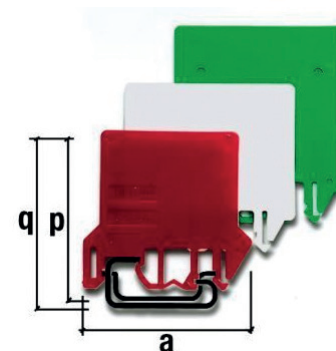

EAN nr.	Varenr.	Pakning	For	Farve
8017963036221	PTC/SP	10		
8017963026826	POF/53	25	CBC16	2
8017963157506	POF/06	15	CBC35, CBD35	2
8017963157513	POF/07	15	CBD50	2
8017963006859	DAS/VCE	25		
8017963006842	DAS/VCI	25		
8017963043939	CPF/5	20		
8017963155137	DFU/1/Green	50	CBD2	
8017963155120	DFU/1/Red	50	CBD2	
8017963155113	DFU/1/White	50	CBD2	
8017963155212	DFU/4/Green	50	CBC2-16, CBD4-16	
8017963155212	DFU/4/Red	50	CBC2-16, CBD4-16	
8017963155205	DFU/4/White	50	CBC2-16, CBD4-16	
8017963155106	DFP/2/GRØN	50	RN1-2, HPP2	
8017963155083	DFP/2/HVID	50	RN1-2, HPP2	
8017963155090	DFP/2/RØD	50	RN1-2, HPP2