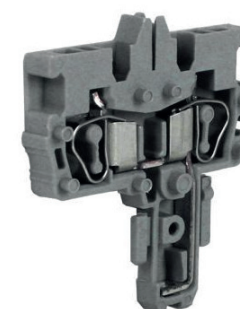

EAN nr.	Varenr.	Pakning	For	Poler
Endeplader				
8017963043854	HMT.1/PT/GR	25	HMM.1/GR, HTE.1	Grå
8017963022668	HMT.1/PT(Ex)i	25	HMM.1(Ex)	Blå
8017963043861	HMT.1/1+2/PT/GR	25	HMM.1/1+2/GR, HTE.1/1+2	Grå
8017963022682	HMT.1/1+2/PT(Ex)i	25	HMM.1/1+2(Ex)	Blå
8017963043878	HMT.1/2+2/PT/GR	25	HMM.1/2+2/GR, HTE.1/2+2	Grå
8017963022705	HMT.1/2+2/PT(Ex)i	25	HMM.1/2+2(Ex)	Blå
8017963043885	HMT.2/PT/GR	25	HMM.2/GR, HTE.2	Grå
8017963025676	HMT.2/PT(Ex)i	25	HMM.2(Ex)	Blå
8017963043892	HMT.2/1+2/PT/GR	25	HMM.2/1+2/GR, HTE.2/1+2, HMFA.2/GR	Grå
8017963025683	HMT.2/1+2/PT(Ex)i	25	HMM.2/1+2(Ex)i	Blå
8017963043908	HMT.2/2+2/PT/GR	25	HMM.2/2+2, HMM.2/2+2/A, HTE.2/2+2	Grå
8017963025690	HMT.2/2+2/... PT(Ex)i	25	HMM.2/2+2-EX	Blå
8017963043915	HMT.4/PT/GR	25	HMM.4/GR, HTE.4	Grå
8017963031981	HMT.4/PT(Ex)i	25	HMM.4(Ex)	Blå
8017963044226	HMT.4/1+2/PT/GR	25	HMM.4/1+2/GR, HTE.4/1+2	Grå
8017963044233	HMT.4/1+2/PT(Ex)i	25	HMM.4/1+2(Ex)i	Blå
8017963044240	HMT.4/2+2/PT/GR	25	HMM.4/2+2, HTE.4/2+2	Grå
8017963044257	HMT.4/2+2/PT(Ex)i	25	HMM.4/2+2-EX	Blå
8017963044042	HMT.6/PT/GR	25	HMM.6/GR, HTE.6	Grå
8017963044059	HMT.6/PT(Ex)i	25	HMM.6(Ex)i	Blå
8017963050210	HMT.10/PT/GR	25	HMM.10/GR, HTE.10	Grå
8017963050227	HMT.10/PT(Ex)i	25	HMM.10(Ex)i	Blå
8017963050302	HMT.16/PT/GR	25	HMM.16/GR, HTE.16	Grå
8017963050319	HMT.16/PT(Ex)i	25	HMM.16(Ex)i	Blå
8017963043830	HMD.1/PT/GR	25	HMD.1GR, HMD.2N/GR	Grå
8017963023641	HMD.1/PT(Ex)i	25	HMD.1(Ex), HMD.2N(Ex)	Blå
8017963061445	HLD.2/PT/GR	25	HLD.2/GR, HLD.2(Ex)	Grå
8017963061476	HFR.4/PT/GR	25	HFR.4/M/GR, HFR.4/GR	Grå
8017963043755	HCD.1/PT/GR	25	HCD.1/GR	Grå
8017963034647	HCD.1/PT(Ex)i	25	HCD.1(Ex)	Blå
8017963050401	HVPC.2/PT/GR	25	HVPC.2/GR, HVTE.2	Grå
8017963050418	CHP.2/PT/GR	20	CHP.2/GR, CHTE.2	Grå
8017963050425	CHP.2D/PT/GR	20	CHP.2D/GR, CHTE.2D	Grå
8017963050524	HP/PT/GR	25	HPP.2/GR, HPP.2(Ex)	Grå