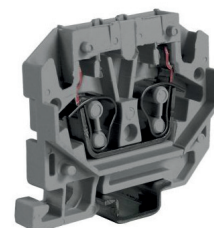

EAN nr.	Varenr.	Pakning	mm²	Farve	Type	Bredde
8017963025607	HTE.2	80	2,5			5,2
8017963025614	HTE.2/1+2	80				
8017963025621	HTE.2/2+2	60				
8017963031691	HTE.4	60	4			6,2
8017963044202	HTE.4/1+2	40				
8017963044219	HTE.4/2+2	20				
8017963018531	HTE.6	30	6			8,2
8017963050371	HTE.10	30	10			10
8017963050388	HTE.16	30	16			12
8017963024938	HMD.1GR	50	1,5	Grå	Dobbelt	4,2
8017963023412	HMD.1(Ex)	50				
8017963024945	HMD.2N/GR	40	2,5	Grå	Dobbelt	5,2
8017963023634	HMD.2N(Ex)	40				
8017963061414	HLD.2/GR	50	2,5	Grå	3-dobbelt	5,2
8017963055543	HLD.2(Ex)	50	2,5	Blå	3-dobbelt	5,2
8017963043717	HMFA.2/GR	80	2,5	Grå	Sikringsklemme	5,2
8017963043939	CPF/5	20			Sikringsholder	6
8017963061469	HFR.4/M/GR	100	4	Grå	Sikringsklemme f. 5x20	6,2
8017963061452	HFR.4/GR	70	4	Grå	Sikringsklemme f. 6,3x32	8,2
8017963043748	HCD.1/GR	40	1,5	Grå	Dobbeltklemme for stik	5,08
8017963029049	HCD.1(Ex)	40		Blå	Dobbeltklemme for stik	5,08
8017963008341	VPC/F02	1	1,5	Grøn	2-polet stik	10,16
8017963008358	VPC/F03	1	1,5	Grøn	3-polet stik	15,24
8017963008365	VPC/F04	1	1,5	Grøn	4-polet stik	20,32
8017963008372	VPC/F05	1	1,5	Grøn	5-polet stik	25,4
8017963008389	VPC/F06	1	1,5	Grøn	6-polet stik	30,48
8017963008396	VPC/F07	1	1,5	Grøn	7-polet stik	35,56
8017963008402	VPC/F08	1	1,5	Grøn	8-polet stik	40,64
8017963008419	VPC/F09	1	1,5	Grøn	9-polet stik	45,72
8017963008426	VPC/F10	1	1,5	Grøn	10-polet stik	50,8
8017963008433	VPC/F11	1	1,5	Grøn	11-polet stik	55,88
8017963008440	VPC/F12	1	1,5	Grøn	12-polet stik	60,96
8017963008457	VPC/F13	1	1,5	Grøn	13-polet stik	66,04
8017963008464	VPC/F14	1	1,5	Grøn	14-polet stik	71,12
8017963008471	VPC/F15	1	1,5	Grøn	15-polet stik	76,2
8017963008488	VPC/F16	1	1,5	Grøn	16-polet stik	81,28
8017963050395	HVPC.2/GR	120	2,5	Grå	Stikklemme	5,2
8017963050043	CHP.2/GR	20	2,5	Grå	Hun stik - 1 leder	5,2
8017963050050	CHP.2D/GR	20	2,5	Grå	Hun stik - 2 leder	5,2
8017963050432	HVTE.2	80	2,5	Gul/Grøn	Jordstikklemme	5,2
8017963050067	CHTE.2	20	2,5	Gul/Grøn	Jord hun stik - 1 leder	5,2
8017963050074	CHTE.2D	20	2,5	Gul/Grøn	Jord hun stik - 2 leder	5,2
Mini fjederklemmer						
8017963045353	HPP.2/GR	100	2,5	Grå		5,2
8017963050517	HPP.2(Ex)	100	2,5	Blå		5,2