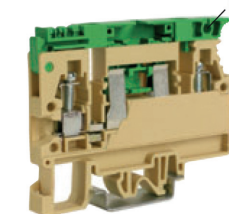

EAN nr.	Varenr.	Pakning	mm²	Farve	Type	Bredde
Sikringsklemmer						
8017963044844	SFR-4GR	70	4	Grå		8
8017963012638	SFR-4	70	4	Beige		8
8017963044875	SFO-4GR	100	4	Grå		8
8017963042277	SFO-4	100	4	Beige		8
8017963044912	SFR-6GR	50	6	Grå		10
8017963042130	FPC-10	70	10	Beige		12
8017963043052	FPL-10	70	10	Beige		12
8017963012683	SFR-4/C24	70	4	Beige		8
8017963012676	SFR-4/C230	70	4	Beige		8
8017963053877	SFR-4/D3A/GR	70	4			
Skilleklemmer						
8017963044929	MPS-2/SWGR	120	2,5	Grå		5,5
8017963007351	MPS-2/SW	120	2,5	Beige		5,5
8017963044714	DSS-4GR	100	4	Grå		6
8017963031615	DSS-4	100	4	Beige		6
Miniklemmer						
8017963045247	RN-1GR	125	1,5	Grå		4,2
8017963201070	RN-1Ex	125	1,5	Blå		4,2
8017963045254	RN-2GR		2,5	Grå		5
8017963019484	RN-2Ex		2,5	Blå		5
8017963045285	RP-4GR		4	Grå		6
8017963021258	RP-4Ex		4	Blå		6
8017963019149	TR.2	100	2,5	Gul/Grøn		5
8017963023238	TR.4	50	4	Gul/Grøn		7,3