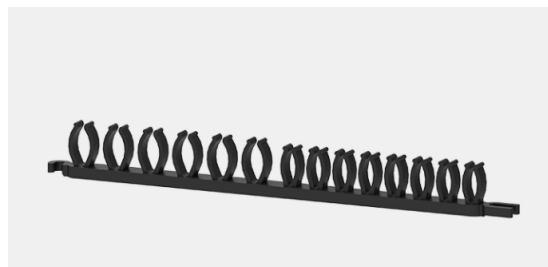

Op til 4 gange så hurtig at montere,
sammenlignet med kabelbindere.

Cablemount, 200

Passer til Cablofil 200 mm kabelbakker.

Tekniske Specifikationer:

Produkt: Cable Mount
Model: 200
Antal: 50 stk / pk
Materiale: POM
Temperaturområde: -20 til +50 C