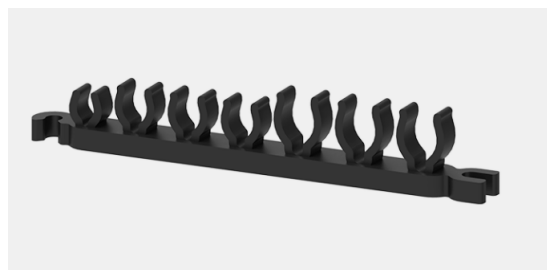

CABLEMOUNT / CABLE TRAY BRACKET

21.00 FORGRENINGSMATERIEL

Cablemount, 100

Passer til Cablofil 100 mm kabelbakker.

Tekniske Specifikationer:

Produkt: Cable Mount

Model: 100

Antal: 50 stk / pk

Materiale: POM

Temperaturområde: -20 til +50 C

| EAN-nummer | Varenummer | Model | Farve | Kabel Ø | Dimension |
|---------------|------------|-------|-------|---|------------------|
| 5700002188403 | CM-100BK | 100 | Sort | 1 x Ø4,5 - 6,5 3 x Ø6,5 - 8,5 3 x Ø8,5 - 10,0 | 19 x 117 x 10 mm |
| 5700002188410 | CM-100BL | 100 | Blå | 1 x Ø4,5 - 6,5 3 x Ø6,5 - 8,5 3 x Ø8,5 - 10,0 | 19 x 117 x 10 mm |

Cablemount, 101

Passer til Cablofil 100 mm kabelbakker.

Tekniske Specifikationer:

Produkt: Cable Mount

Model: 101

Antal: 50 stk / pk

Materiale: POM

Temperaturområde: -20 til +50 C

Cablemount, 102

Passer til Cablofil 100 mm kabelbakker.

Tekniske Specifikationer:

Produkt: Cable Mount

Model: 102

Antal: 50 stk / pk

Materiale: POM

Temperaturområde: -20 til +50 C