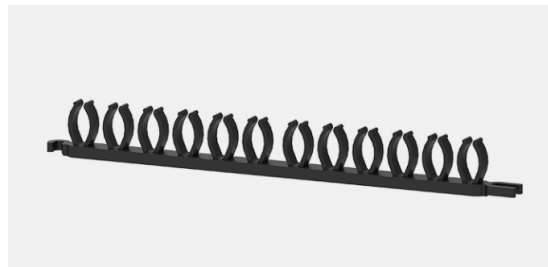

Cablemount, 201

Passer til Cablofil 200 mm kabelbakker.

Tekniske Specifikationer:

Produkt: Cable Mount
Model: 201
Antal: 50 stk / pk
Materiale: POM
Temperaturområde: -20 til +50 C

| EAN-nummer | Varenummer | Model | Farve | Kabel Ø | Dimension |
|---------------|------------|-------|-------|-----------------|------------------|
| 5745000085071 | CM-201BK | 200 | Sort | 16 x Ø4,5 - 8,0 | 22 x 216 x 10 mm |
| 5745000085095 | CM-201BL | 201 | Blå | 16 x Ø4,5 - 8,0 | 22 x 216 x 10 mm |

Cablemount, 202

Passer til Cablofil 200 mm kabelbakker.

Tekniske Specifikationer:

Produkt: Cable Mount
Model: 202
Antal: 50 stk / pk
Materiale: POM
Temperaturområde: -20 til +50 C

| EAN-nummer | Varenummer | Model | Farve | Kabel Ø | Dimension |
|---------------|------------|-------|-------|------------------|------------------|
| 5745000085101 | CM-202BK | 202 | Sort | 12 x Ø8,5 - 13,0 | 24 x 216 x 10 mm |
| 5745000085125 | CM-202BL | 202 | Blå | 12 x Ø8,5 - 13,0 | 24 x 216 x 10 mm |