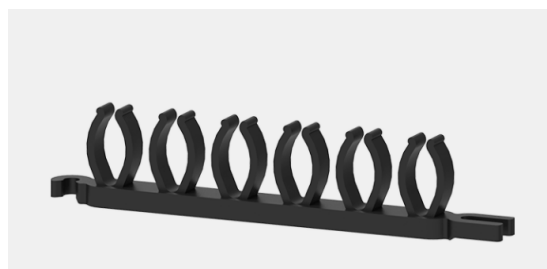

CABLEMOUNT / CABLE TRAY BRACKET

21.00 FORGRENINGSMATERIEL

Cablemount, 100

Passer til Cablofil 100 mm kabelbakker.

Tekniske Specifikationer:

Produkt: Cable Mount

Model: 100

Antal: 50 stk / pk

Cablemount, 102

Passer til Cablofil 100 mm kabelbakker.

Tekniske Specifikationer:

Produkt: Cable Mount

Model: 102

Antal: 50 stk / pk

Materiale: POM

Temperaturområde: -20 til +50 C