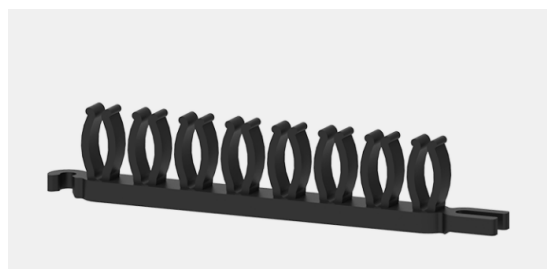

EAN-nummer	Varenummer	Model	Farve	Kabel Ø	Dimension
5700002188427	CM-101BK	101	Sort	8 x Ø4,5 - 8,0	22 x 117 x 10 mm
5745000085019	CM-101BL	101	Blå	8 x Ø4,5 - 8,0	22 x 117 x 10 mm

Cablemount, 102

Passer til Cablofil 100 mm kabelbakker.

Tekniske Specifikationer:

Produkt: Cable Mount

Model: 102

Antal: 50 stk / pk

Materiale: POM

Temperaturområde: -20 til +50 C