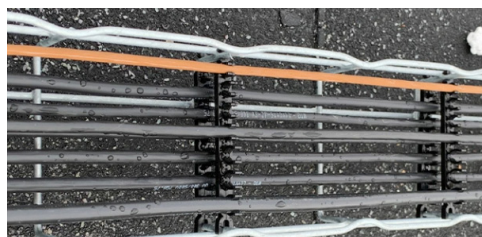

Op til 4 gange så hurtig at montere,
sammenlignet med kabelbindere.