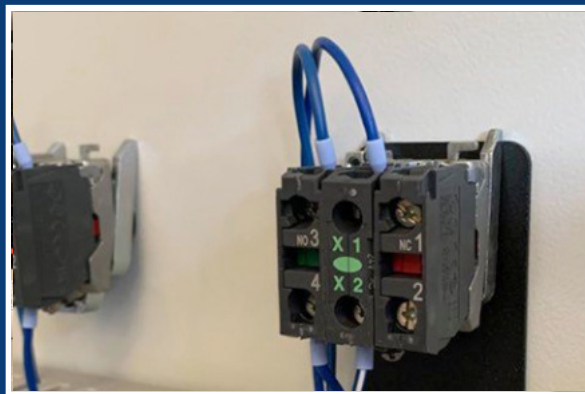

CABLEMOUNT / CABLE TRAY BRACKET

21.00 FORGRENINGSMATERIEL

Cablemount, 100

Passer til Cablofil 100 mm kabelbakker.

Tekniske Specifikationer:

Produkt: Cable Mount

Model: 100

Antal: 50 stk / pk

Cablemount, 101

Passer til Cablofil 100 mm kabelbakker.

Tekniske Specifikationer:

Produkt: Cable Mount

Model: 101

Antal: 50 stk / pk

Materiale: POM

Temperaturområde: -20 til +50 C